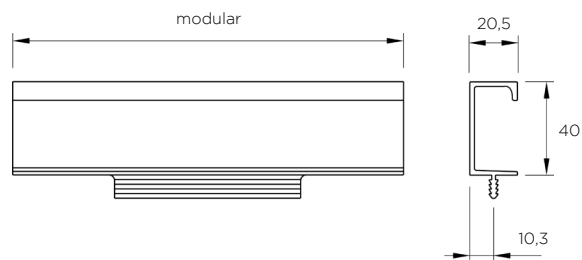

MODERNO

MODERN

MANIGLIE VERTICALI INTEGRATE

INTEGRATED MODULAR HANDLES

	Materiale <i>Material</i>	Interasse <i>Center distance</i> mm	Lunghezza totale <i>Total length</i> mm	Spessore anta <i>Door thickness</i> mm
ITEM M601	aluminum	-	modular	18

	Materiale <i>Material</i>	Interasse <i>Center distance</i> mm	Lunghezza totale <i>Total length</i> mm	Spessore anta <i>Door thickness</i> mm
ITEM M795	aluminum	-	modular	18

	Materiale <i>Material</i>	Interasse <i>Center distance</i> mm	Lunghezza totale <i>Total lenght</i> mm	Spessore anta <i>Door thickness</i> mm
ITEM 780	aluminum	-	modular	20

	Materiale <i>Material</i>	Interasse <i>Center distance</i> mm	Lunghezza totale <i>Total lenght</i> mm	Spessore anta <i>Door thickness</i> mm
ITEM 623	aluminum	-	modular	20

	Materiale <i>Material</i>	Interasse <i>Center distance</i> mm	Lunghezza totale <i>Total lenght</i> mm	Spessore anta <i>Door thickness</i> mm
ITEM M758	aluminum	-	modular	22

	Materiale <i>Material</i>	Interasse <i>Center distance</i> mm	Lunghezza totale <i>Total lenght</i> mm	Spessore anta <i>Door thickness</i> mm
ITEM M787	aluminum	-	modular	25