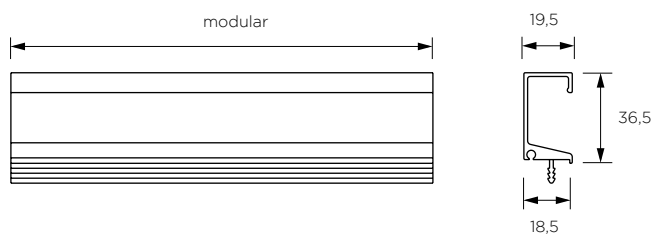

MODERNO

MODERN

MANIGLIE VERTICALI INTEGRATE

INTEGRATED MODULAR HANDLES

	Materiale <i>Material</i>	Interasse <i>Center distance</i> mm	Lunghezza totale <i>Total length</i> mm	Spessore anta <i>Door thickness</i> mm
ITEM M601	aluminum	-	modular	18

	Materiale <i>Material</i>	Interasse <i>Center distance</i> mm	Lunghezza totale <i>Total length</i> mm	Spessore anta <i>Door thickness</i> mm
ITEM M795	aluminum	-	modular	18

	Materiale <i>Material</i>	Interasse <i>Center distance</i> mm	Lunghezza totale <i>Total lenght</i> mm	Spessore anta <i>Door thickness</i> mm
ITEM 780	aluminum	-	modular	20

	Materiale <i>Material</i>	Interasse <i>Center distance</i> mm	Lunghezza totale <i>Total lenght</i> mm	Spessore anta <i>Door thickness</i> mm
ITEM 623	aluminum	-	modular	20

	Materiale <i>Material</i>	Interasse <i>Center distance</i> mm	Lunghezza totale <i>Total lenght</i> mm	Spessore anta <i>Door thickness</i> mm
ITEM M758	aluminum	-	modular	22

	Materiale <i>Material</i>	Interasse <i>Center distance</i> mm	Lunghezza totale <i>Total lenght</i> mm	Spessore anta <i>Door thickness</i> mm
ITEM M787	aluminum	-	modular	25