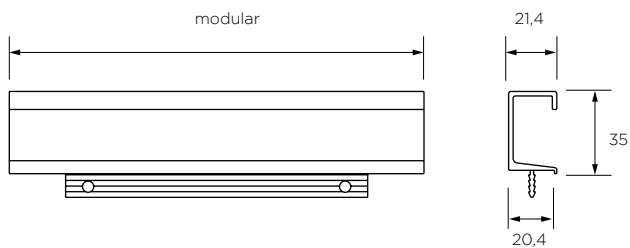

MODERNO

MODERN

MANIGLIE VERTICALI INTEGRATE

INTEGRATED MODULAR HANDLES

	Materiale <i>Material</i>	Interasse <i>Center distance</i> mm	Lunghezza totale <i>Total length</i> mm	Spessore anta <i>Door thickness</i> mm
ITEM M601	aluminum	-	modular	18

	Materiale <i>Material</i>	Interasse <i>Center distance</i> mm	Lunghezza totale <i>Total length</i> mm	Spessore anta <i>Door thickness</i> mm
ITEM M795	aluminum	-	modular	18

	Materiale <i>Material</i>	Interasse <i>Center distance</i> mm	Lunghezza totale <i>Total lenght</i> mm	Spessore anta <i>Door thickness</i> mm
ITEM 780	aluminum	-	modular	20

	Materiale <i>Material</i>	Interasse <i>Center distance</i> mm	Lunghezza totale <i>Total lenght</i> mm	Spessore anta <i>Door thickness</i> mm
ITEM 623	aluminum	-	modular	20

	Materiale <i>Material</i>	Interasse <i>Center distance</i> mm	Lunghezza totale <i>Total lenght</i> mm	Spessore anta <i>Door thickness</i> mm
ITEM M758	aluminum	-	modular	22

	Materiale <i>Material</i>	Interasse <i>Center distance</i> mm	Lunghezza totale <i>Total lenght</i> mm	Spessore anta <i>Door thickness</i> mm
ITEM M787	aluminum	-	modular	25