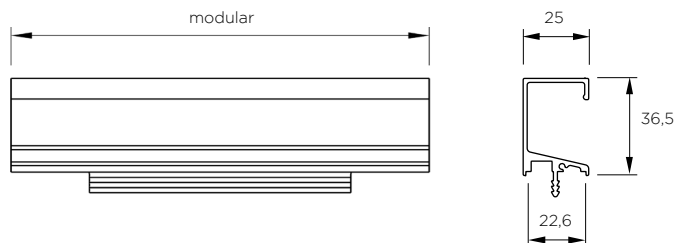

MODERNO

MODERN

MANIGLIE VERTICALI INTEGRATE

INTEGRATED MODULAR HANDLES

	Materiale <i>Material</i>	Interasse <i>Center distance</i> mm	Lunghezza totale <i>Total length</i> mm	Spessore anta <i>Door thickness</i> mm
ITEM M601	aluminum	-	modular	18

	Materiale <i>Material</i>	Interasse <i>Center distance</i> mm	Lunghezza totale <i>Total length</i> mm	Spessore anta <i>Door thickness</i> mm
ITEM M795	aluminum	-	modular	18

	Materiale <i>Material</i>	Interasse <i>Center distance</i> mm	Lunghezza totale <i>Total lenght</i> mm	Spessore anta <i>Door thickness</i> mm
ITEM 780	aluminum	-	modular	20

	Materiale <i>Material</i>	Interasse <i>Center distance</i> mm	Lunghezza totale <i>Total lenght</i> mm	Spessore anta <i>Door thickness</i> mm
ITEM 623	aluminum	-	modular	20

	Materiale <i>Material</i>	Interasse <i>Center distance</i> mm	Lunghezza totale <i>Total lenght</i> mm	Spessore anta <i>Door thickness</i> mm
ITEM M758	aluminum	-	modular	22

	Materiale <i>Material</i>	Interasse <i>Center distance</i> mm	Lunghezza totale <i>Total lenght</i> mm	Spessore anta <i>Door thickness</i> mm
ITEM M787	aluminum	-	modular	25