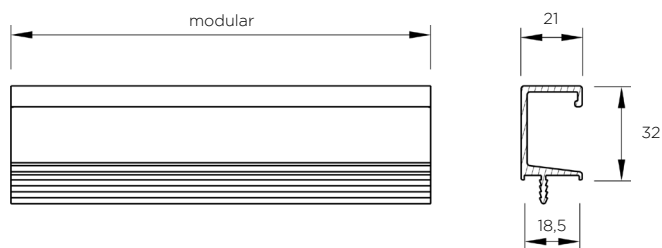

MODERNO

MODERN

MANIGLIE VERTICALI INTEGRATE

INTEGRATED MODULAR HANDLES

	Materiale <i>Material</i>	Interasse <i>Center distance</i> mm	Lunghezza totale <i>Total length</i> mm	Spessore anta <i>Door thickness</i> mm
ITEM M601	aluminum	-	modular	18

	Materiale <i>Material</i>	Interasse <i>Center distance</i> mm	Lunghezza totale <i>Total length</i> mm	Spessore anta <i>Door thickness</i> mm
ITEM M795	aluminum	-	modular	18

	Materiale <i>Material</i>	Interasse <i>Center distance</i> mm	Lunghezza totale <i>Total lenght</i> mm	Spessore anta <i>Door thickness</i> mm
ITEM 780	aluminum	-	modular	20

	Materiale <i>Material</i>	Interasse <i>Center distance</i> mm	Lunghezza totale <i>Total lenght</i> mm	Spessore anta <i>Door thickness</i> mm
ITEM 623	aluminum	-	modular	20

	Materiale <i>Material</i>	Interasse <i>Center distance</i> mm	Lunghezza totale <i>Total lenght</i> mm	Spessore anta <i>Door thickness</i> mm
ITEM M758	aluminum	-	modular	22

	Materiale <i>Material</i>	Interasse <i>Center distance</i> mm	Lunghezza totale <i>Total lenght</i> mm	Spessore anta <i>Door thickness</i> mm
ITEM M787	aluminum	-	modular	25