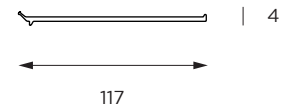

cod. 953101 MENSOLA / SHELF

LUNGHEZZA / LENGTH

120 mm
240 mm
480 mm
600 mm**cod. 953103** GANCI / HOOKS**cod. 953102** MENSOLA PORTAVASO /
CUP HOLDER SHELF

LUNGHEZZA / LENGTH

120 mm - Ø 80

**cod. 900129** PORTA TABLET /
TABLET HOLDER**cod. 953105** PORTABICCHIERI /
GLASS HOLDER

LUNGHEZZA / LENGTH

480 mm - 4 calici / 4 glasses
600 mm - 6 calici / 6 glasses**cod. 953104** PORTAROTOLO /
PAPER ROLL HOLDER

LUNGHEZZA / LENGTH

340 mm

Il sistema USEit può essere integrato con diversi accessori. La loro aggiunta consente di personalizzare la cucina in base alle esigenze individuali, migliorando l'organizzazione dello spazio e rendendo più efficienti le attività quotidiane in cucina.