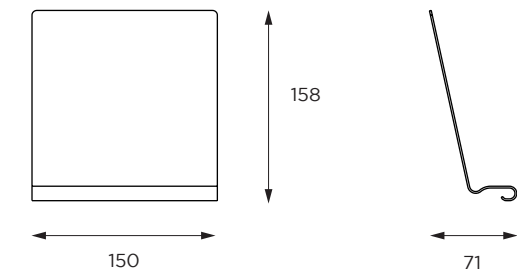

USEit is available in lengths 60, 90, 120 cm, and in 2.5 meter lenght bars for personalized compositions. On request, a pair of LEDs are available to be installed in the appropriate spaces.

KIT 600

Barra in alluminio con terminali zama e 4 ganci
Aluminum bar with zamak end caps and 4 hooks
L. 600 mm

KIT 3000

Barra in alluminio per composizioni su misura
Aluminum bar for custom compositions
L. 3000 mm

ILLUMINAZIONE / LIGHT

Possibilità di illuminazione superiore e inferiore
Possibility of up and down lighting
LED warm white

cod. 953101 MENSOLA / SHELF

LUNGHEZZA / LENGTH

120 mm
240 mm
480 mm
600 mm**cod. 953103** GANCI / HOOKS**cod. 953102** MENSOLA PORTAVASO /
CUP HOLDER SHELF

LUNGHEZZA / LENGTH

120 mm - Ø 80

**cod. 900129** PORTA TABLET /
TABLET HOLDER**cod. 953105** PORTABICCHIERI /
GLASS HOLDER