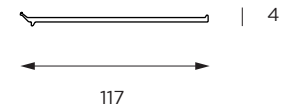

KIT 900

Barra in alluminio con terminali zama e 6 ganci
Aluminum bar with zamak end caps and 6 hooks
L. 900 mm

KIT 1200

Barra in alluminio con terminali zama e 6 ganci
Aluminum bar with zamak end caps and 6 hooks
L. 1200 mm

KIT 3000

Barra in alluminio per composizioni su misura
Aluminum bar for custom compositions
L. 3000 mm

ILLUMINAZIONE / LIGHT

Possibilità di illuminazione superiore e inferiore
Possibility of up and down lighting
LED warm white

cod. 953101 MENSOLA / SHELF

LUNGHEZZA / LENGTH

120 mm
240 mm
480 mm
600 mm**cod. 953103** GANCI / HOOKS**cod. 953102** MENSOLA PORTAVASO /
CUP HOLDER SHELF

LUNGHEZZA / LENGTH

120 mm - Ø 80

**cod. 900129** PORTA TABLET /
TABLET HOLDER**cod. 953105** PORTABICCHIERI /
GLASS HOLDER

LUNGHEZZA / LENGTH

480 mm - 4 calici / 4 glasses
600 mm - 6 calici / 6 glasses**cod. 953104** PORTAROTOLO /
PAPER ROLL HOLDER

LUNGHEZZA / LENGTH

340 mm

Il sistema USEit può essere integrato con diversi accessori. La loro aggiunta consente di personalizzare la cucina in base alle esigenze individuali, migliorando l'organizzazione dello spazio e rendendo più efficienti le attività quotidiane in cucina.