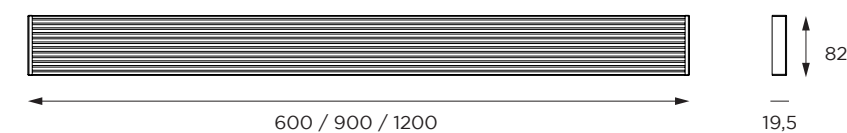

The LEDs, supplied on request, are positioned above and below the system: this creates ambient lighting, but also functional on the worktop.

USEit KIT
cod. 953100

USEit è disponibile nelle lunghezze 60, 90, 120 cm, ed in barre da 2,5 metri per composizioni su misura. Su richiesta sono disponibili una coppia di LED da installare negli appositi spazi.

USEit is available in lengths 60, 90, 120 cm, and in 2.5 meter lenght bars for personalized compositions. On request, a pair of LEDs are available to be installed in the appropriate spaces.

KIT 600

Barra in alluminio con terminali zama e 4 ganci
Aluminum bar with zamak end caps and 4 hooks
L. 600 mm