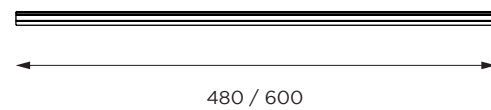

KIT 3000

Barra in alluminio per composizioni su misura
Aluminum bar for custom compositions
L. 3000 mm

ILLUMINAZIONE / LIGHT

Possibilità di illuminazione superiore e inferiore
Possibility of up and down lighting
LED warm white

cod. 953101 MENSOLA / SHELF

LUNGHEZZA / LENGTH

120 mm
240 mm
480 mm
600 mm**cod. 953103** GANCI / HOOKS**cod. 953102** MENSOLA PORTAVASO /
CUP HOLDER SHELF

LUNGHEZZA / LENGTH

120 mm - Ø 80

**cod. 900129** PORTA TABLET /
TABLET HOLDER**cod. 953105** PORTABICCHIERI /
GLASS HOLDER

LUNGHEZZA / LENGTH

480 mm - 4 calici / 4 glasses
600 mm - 6 calici / 6 glasses**cod. 953104** PORTAROTOLO /
PAPER ROLL HOLDER

LUNGHEZZA / LENGTH

340 mm

Il sistema USEit può essere integrato con diversi accessori. La loro aggiunta consente di personalizzare la cucina in base alle esigenze individuali, migliorando l'organizzazione dello spazio e rendendo più efficienti le attività quotidiane in cucina.