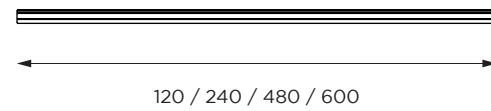

cod. 953101 MENSOLA / SHELF

LUNGHEZZA / LENGTH

120 mm
240 mm
480 mm
600 mm