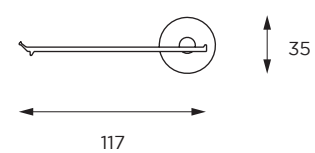

KIT 3000

Barra in alluminio per composizioni su misura
Aluminum bar for custom compositions
L. 3000 mm

ILLUMINAZIONE / LIGHT

Possibilità di illuminazione superiore e inferiore
Possibility of up and down lighting
LED warm white

cod. 953101 MENSOLA / SHELF

LUNGHEZZA / LENGTH

120 mm
240 mm
480 mm
600 mm**cod. 953103** GANCI / HOOKS**cod. 953102** MENSOLA PORTAVASO /
CUP HOLDER SHELF

LUNGHEZZA / LENGTH

120 mm - Ø 80

**cod. 900129** PORTA TABLET /
TABLET HOLDER**cod. 953105** PORTABICCHIERI /
GLASS HOLDER

LUNGHEZZA / LENGTH

480 mm - 4 calici / 4 glasses
600 mm - 6 calici / 6 glasses**cod. 953104** PORTAROTOLO /
PAPER ROLL HOLDER

LUNGHEZZA / LENGTH

340 mm

Il sistema USEit può essere integrato con diversi accessori. La loro aggiunta consente di personalizzare la cucina in base alle esigenze individuali, migliorando l'organizzazione dello spazio e rendendo più efficienti le attività quotidiane in cucina.