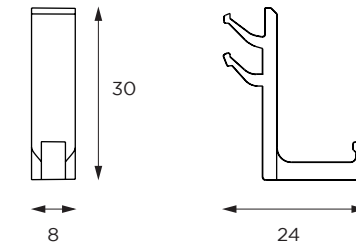

KIT 900

Barra in alluminio con terminali zama e 6 ganci
Aluminum bar with zamak end caps and 6 hooks
L. 900 mm

KIT 1200

Barra in alluminio con terminali zama e 6 ganci
Aluminum bar with zamak end caps and 6 hooks
L. 1200 mm

KIT 3000

Barra in alluminio per composizioni su misura
Aluminum bar for custom compositions
L. 3000 mm

ILLUMINAZIONE / LIGHT

Possibilità di illuminazione superiore e inferiore
Possibility of up and down lighting
LED warm white

cod. 953101 MENSOLA / SHELF

LUNGHEZZA / LENGTH

120 mm
240 mm
480 mm
600 mm**cod. 953103** GANCI / HOOKS**cod. 953102** MENSOLA PORTAVASO /
CUP HOLDER SHELF

LUNGHEZZA / LENGTH

120 mm - Ø 80

**cod. 900129** PORTA TABLET /
TABLET HOLDER**cod. 953105** PORTABICCHIERI /
GLASS HOLDER

LUNGHEZZA / LENGTH

480 mm - 4 calici / 4 glasses
600 mm - 6 calici / 6 glasses**cod. 953104** PORTAROTOLO /
PAPER ROLL HOLDER

LUNGHEZZA / LENGTH

340 mm

Il sistema USEit può essere integrato con diversi accessori. La loro aggiunta consente di personalizzare la cucina in base alle esigenze individuali, migliorando l'organizzazione dello spazio e rendendo più efficienti le attività quotidiane in cucina.