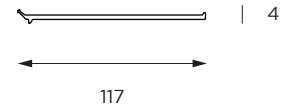

KIT 900

Barra in alluminio con terminali zama e 6 ganci
Aluminum bar with zamak end caps and 6 hooks
L. 900 mm

KIT 1200

Barra in alluminio con terminali zama e 6 ganci
Aluminum bar with zamak end caps and 6 hooks
L. 1200 mm

KIT 3000

Barra in alluminio per composizioni su misura
Aluminum bar for custom compositions
L. 3000 mm

ILLUMINAZIONE / LIGHT

Possibilità di illuminazione superiore e inferiore
Possibility of up and down lighting
LED warm white

cod. 953101 MENSOLA / SHELF

LUNGHEZZA / LENGTH

120 mm
240 mm
480 mm
600 mm**cod. 953103** GANCI / HOOKS**cod. 953102** MENSOLA PORTAVASO /
CUP HOLDER SHELF

LUNGHEZZA / LENGTH

120 mm - Ø 80

**cod. 900129** PORTA TABLET /
TABLET HOLDER**cod. 953105** PORTABICCHIERI /
GLASS HOLDER

LUNGHEZZA / LENGTH

480 mm - 4 calici / 4 glasses
600 mm - 6 calici / 6 glasses**cod. 953104** PORTAROTOLO /
PAPER ROLL HOLDER

LUNGHEZZA / LENGTH

340 mm

Il sistema USEit può essere integrato con diversi accessori. La loro aggiunta consente di personalizzare la cucina in base alle esigenze individuali, migliorando l'organizzazione dello spazio e rendendo più efficienti le attività quotidiane in cucina.