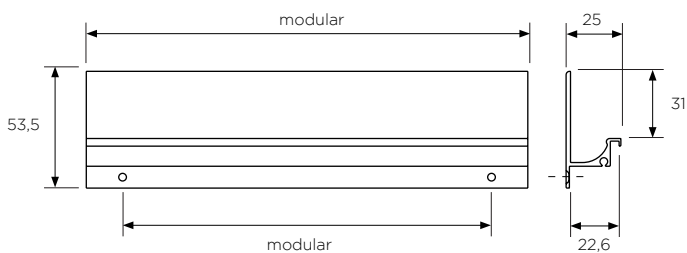

MODERNO

MODERN

MANIGLIE VERTICALI INTEGRATE

INTEGRATED MODULAR HANDLES

	Materiale <i>Material</i>	Interasse <i>Center distance</i> mm	Lunghezza totale <i>Total lenght</i> mm	Spessore anta <i>Door thickness</i> mm
ITEM M711	aluminum	modular	modular	18

	Materiale <i>Material</i>	Interasse <i>Center distance</i> mm	Lunghezza totale <i>Total lenght</i> mm	Spessore anta <i>Door thickness</i> mm
ITEM M766	aluminum	modular	modular	19

	Materiale <i>Material</i>	Interasse <i>Center distance</i> mm	Lunghezza totale <i>Total lenght</i> mm	Spessore anta <i>Cutting dimensions</i> mm
ITEM 582	aluminum	-	modular	18 - 19 - 20

	Materiale <i>Material</i>	Interasse <i>Center distance</i> mm	Lunghezza totale <i>Total lenght</i> mm	Spessore anta <i>Door thickness</i> mm
ITEM M583	aluminum	modular	modular	22

	Materiale <i>Material</i>	Interasse <i>Center distance</i> mm	Lunghezza totale <i>Total lenght</i> mm	Spessore anta <i>Cutting dimensions</i> mm
ITEM 735	aluminum	-	modular	22

	Materiale <i>Material</i>	Interasse <i>Center distance</i> mm	Lunghezza totale <i>Total lenght</i> mm	Spessore anta <i>Door thickness</i> mm
ITEM M726	aluminum	-	modular	25