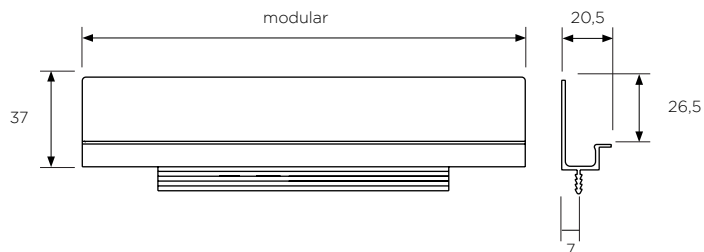

MODERNO

MODERN

MANIGLIE VERTICALI INTEGRATE

INTEGRATED MODULAR HANDLES

	Materiale <i>Material</i>	Interasse <i>Center distance</i> mm	Lunghezza totale <i>Total lenght</i> mm	Spessore anta <i>Door thickness</i> mm
ITEM M711	aluminum	modular	modular	18

	Materiale <i>Material</i>	Interasse <i>Center distance</i> mm	Lunghezza totale <i>Total lenght</i> mm	Spessore anta <i>Door thickness</i> mm
ITEM M766	aluminum	modular	modular	19

	Materiale <i>Material</i>	Interasse <i>Center distance</i> mm	Lunghezza totale <i>Total lenght</i> mm	Spessore anta <i>Cutting dimensions</i> mm
ITEM 582	aluminum	-	modular	18 - 19 - 20

	Materiale <i>Material</i>	Interasse <i>Center distance</i> mm	Lunghezza totale <i>Total lenght</i> mm	Spessore anta <i>Door thickness</i> mm
ITEM M583	aluminum	modular	modular	22

	Materiale <i>Material</i>	Interasse <i>Center distance</i> mm	Lunghezza totale <i>Total lenght</i> mm	Spessore anta <i>Cutting dimensions</i> mm
ITEM 735	aluminum	-	modular	22

	Materiale <i>Material</i>	Interasse <i>Center distance</i> mm	Lunghezza totale <i>Total lenght</i> mm	Spessore anta <i>Door thickness</i> mm
ITEM M726	aluminum	-	modular	25