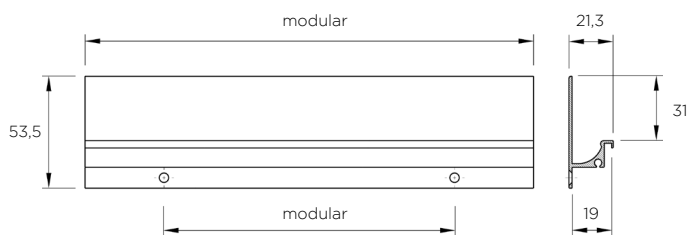

MODERNO

MODERN

MANIGLIE VERTICALI INTEGRATE

INTEGRATED MODULAR HANDLES

	Materiale <i>Material</i>	Interasse <i>Center distance</i> mm	Lunghezza totale <i>Total lenght</i> mm	Spessore anta <i>Door thickness</i> mm
ITEM M711	aluminum	modular	modular	18

	Materiale <i>Material</i>	Interasse <i>Center distance</i> mm	Lunghezza totale <i>Total lenght</i> mm	Spessore anta <i>Door thickness</i> mm
ITEM M766	aluminum	modular	modular	19

	Materiale <i>Material</i>	Interasse <i>Center distance</i> mm	Lunghezza totale <i>Total lenght</i> mm	Spessore anta <i>Cutting dimensions</i> mm
ITEM 582	aluminum	-	modular	18 - 19 - 20

	Materiale <i>Material</i>	Interasse <i>Center distance</i> mm	Lunghezza totale <i>Total lenght</i> mm	Spessore anta <i>Door thickness</i> mm
ITEM M583	aluminum	modular	modular	22

	Materiale <i>Material</i>	Interasse <i>Center distance</i> mm	Lunghezza totale <i>Total lenght</i> mm	Spessore anta <i>Cutting dimensions</i> mm
ITEM 735	aluminum	-	modular	22

	Materiale <i>Material</i>	Interasse <i>Center distance</i> mm	Lunghezza totale <i>Total lenght</i> mm	Spessore anta <i>Door thickness</i> mm
ITEM M726	aluminum	-	modular	25