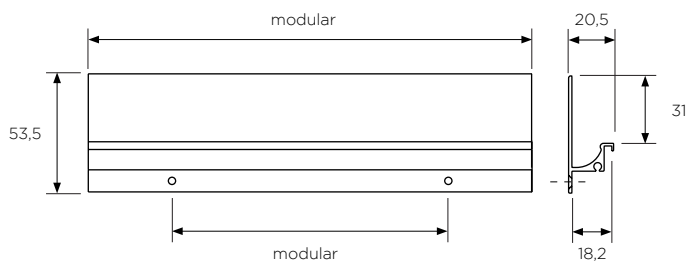

MODERNO

MODERN

MANIGLIE VERTICALI INTEGRATE

INTEGRATED MODULAR HANDLES

	Materiale <i>Material</i>	Interasse <i>Center distance</i> mm	Lunghezza totale <i>Total lenght</i> mm	Spessore anta <i>Door thickness</i> mm
ITEM M711	aluminum	modular	modular	18

	Materiale <i>Material</i>	Interasse <i>Center distance</i> mm	Lunghezza totale <i>Total lenght</i> mm	Spessore anta <i>Door thickness</i> mm
ITEM M766	aluminum	modular	modular	19

	Materiale <i>Material</i>	Interasse <i>Center distance</i> mm	Lunghezza totale <i>Total lenght</i> mm	Spessore anta <i>Cutting dimensions</i> mm
ITEM 582	aluminum	-	modular	18 - 19 - 20

	Materiale <i>Material</i>	Interasse <i>Center distance</i> mm	Lunghezza totale <i>Total lenght</i> mm	Spessore anta <i>Door thickness</i> mm
ITEM M583	aluminum	modular	modular	22

	Materiale <i>Material</i>	Interasse <i>Center distance</i> mm	Lunghezza totale <i>Total lenght</i> mm	Spessore anta <i>Cutting dimensions</i> mm
ITEM 735	aluminum	-	modular	22

	Materiale <i>Material</i>	Interasse <i>Center distance</i> mm	Lunghezza totale <i>Total lenght</i> mm	Spessore anta <i>Door thickness</i> mm
ITEM M726	aluminum	-	modular	25