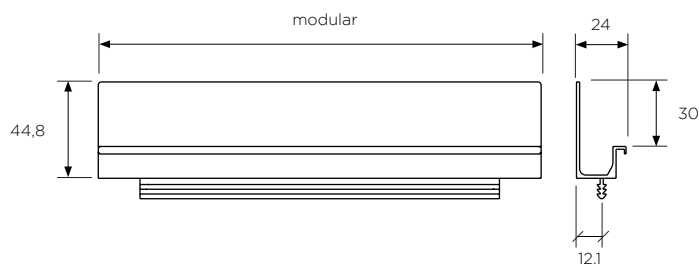

MODERNO

MODERN

MANIGLIE VERTICALI INTEGRATE

INTEGRATED MODULAR HANDLES

	Materiale <i>Material</i>	Interasse <i>Center distance</i> mm	Lunghezza totale <i>Total lenght</i> mm	Spessore anta <i>Door thickness</i> mm
ITEM M711	aluminum	modular	modular	18

	Materiale <i>Material</i>	Interasse <i>Center distance</i> mm	Lunghezza totale <i>Total lenght</i> mm	Spessore anta <i>Door thickness</i> mm
ITEM M766	aluminum	modular	modular	19

	Materiale <i>Material</i>	Interasse <i>Center distance</i> mm	Lunghezza totale <i>Total lenght</i> mm	Spessore anta <i>Cutting dimensions</i> mm
ITEM 582	aluminum	-	modular	18 - 19 - 20

	Materiale <i>Material</i>	Interasse <i>Center distance</i> mm	Lunghezza totale <i>Total lenght</i> mm	Spessore anta <i>Door thickness</i> mm
ITEM M583	aluminum	modular	modular	22

	Materiale <i>Material</i>	Interasse <i>Center distance</i> mm	Lunghezza totale <i>Total lenght</i> mm	Spessore anta <i>Cutting dimensions</i> mm
ITEM 735	aluminum	-	modular	22

	Materiale <i>Material</i>	Interasse <i>Center distance</i> mm	Lunghezza totale <i>Total lenght</i> mm	Spessore anta <i>Door thickness</i> mm
ITEM M726	aluminum	-	modular	25