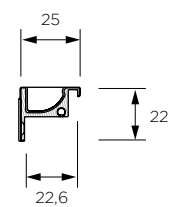

## MANIGLIE INTEGRATE MODULARI

MODULAR INTEGRATED HANDLES

	Materiale <i>Material</i>	Interasse <i>Center distance</i> mm	Lunghezza totale <i>Total length</i> mm	Spessore anta <i>Door thickness</i> mm
ITEM 783	zamak - aluminum	/	85	22
		/	190	22