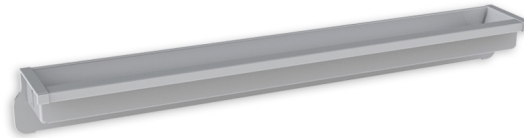

## MANIGLIE INTEGRATE MODULARI

MODULAR INTEGRATED HANDLES

	Materiale <i>Material</i>	Interasse <i>Center distance</i> mm	Lunghezza totale <i>Total length</i> mm	Spessore anta <i>Door thickness</i> mm
ITEM 783	zamak - aluminum	/	85	22
		/	190	22