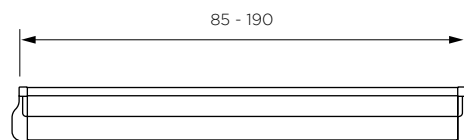

## MANIGLIE INTEGRATE MODULARI

MODULAR INTEGRATED HANDLES

	Materiale <i>Material</i>	Interasse <i>Center distance</i> mm	Lunghezza totale <i>Total length</i> mm	Spessore anta <i>Door thickness</i> mm
ITEM 783	zamak - aluminum	/	85	22
		/	190	22