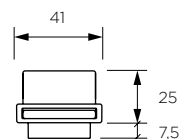

MODERNO

MODERN

MANIGLIE A PONTE

BRIDGE HANDLES

| | Materiale <i>Material</i> | Interasse <i>Center distance</i> mm | Lunghezza totale <i>Total lenght</i> mm |
|-----------------|-------------------------------------|--|--|
| ITEM 654 | zamak - leather | 160 | 190 |