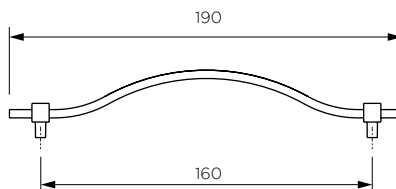

MODERNO

MODERN

MANIGLIE A PONTE

BRIDGE HANDLES

| | Materiale <i>Material</i> | Interasse <i>Center distance</i> mm | Lunghezza totale <i>Total lenght</i> mm |
|-----------------|-------------------------------------|--|--|
| ITEM 654 | zamak - leather | 160 | 190 |