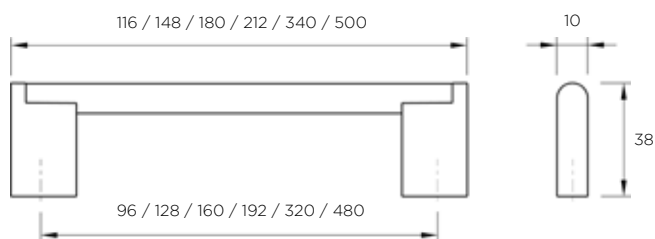

MODERNO

MODERN

MANIGLIE A PONTE MODULARI

MODULAR BRIDGE HANDLES

	Materiale <i>Material</i>	Diametro <i>Center distance</i> mm	Interasse <i>Center distance</i> mm	Lunghezza totale <i>Total length</i> mm
ITEM 554	stainless steel	ø10	96	116
			128	148
			160	180
			192	212
			320	340
			480	500