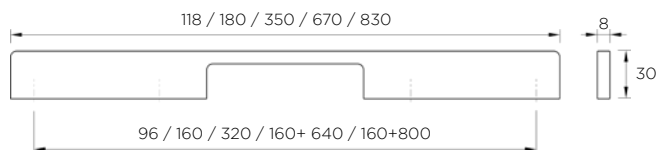

MODERNO

MODERN

MANIGLIE A PONTE MODULARI

MODULAR BRIDGE HANDLES

	Materiale <i>Material</i>	Interasse <i>Center distance</i> mm	Lunghezza totale <i>Total length</i> mm
ITEM 459	aluminum	96	118
ITEM 388	aluminum	160	180
		320	350
		160+640	670
		160+800	830

	Materiale <i>Material</i>	Interasse <i>Center distance</i> mm	Lunghezza totale <i>Total length</i> mm
ITEM 389	aluminum	160	180
		320	348
		160+640	668
		160+800	828