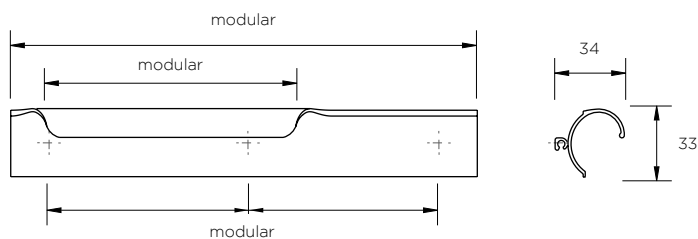

## MANIGLIE VERTICALI INTEGRATE

INTEGRATED MODULAR HANDLES

	Materiale <i>Material</i>	Interasse <i>Center distance</i> mm	Lunghezza totale <i>Total length</i> mm	Spessore anta <i>Door thickness</i> mm
ITEM 119.DX	aluminum	modular	modular	≥18

	Materiale <i>Material</i>	Interasse <i>Center distance</i> mm	Lunghezza totale <i>Total length</i> mm	Spessore anta <i>Door thickness</i> mm
ITEM 119.SX	aluminum	modular	modular	≥18