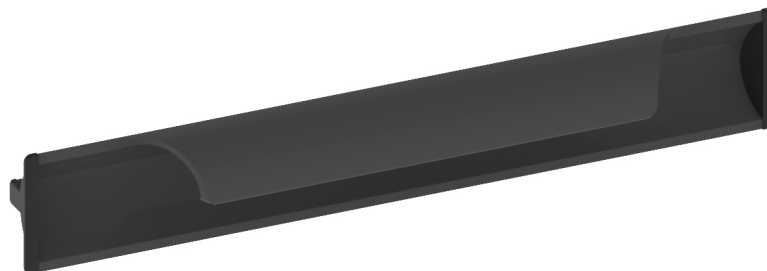

MODERNO

MODERN

MANIGLIE INTEGRATE

INTEGRATED HANDLES

	Materiale <i>Material</i>	Interasse <i>Center distance</i> mm	Lunghezza totale <i>Total lenght</i> mm	Spessore anta <i>Door thickness</i> mm
ITEM 120	aluminum - zamak	modular	modular	≥18