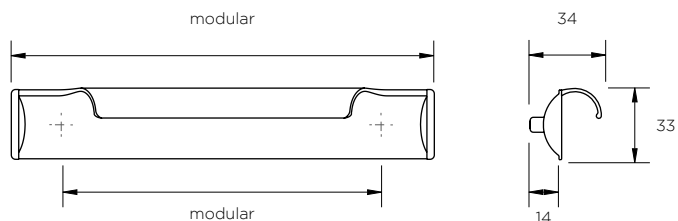

MODERNO

MODERN

MANIGLIE INTEGRATE

INTEGRATED HANDLES

	Materiale <i>Material</i>	Interasse <i>Center distance</i> mm	Lunghezza totale <i>Total lenght</i> mm	Spessore anta <i>Door thickness</i> mm
ITEM 120	aluminum - zamak	modular	modular	≥18