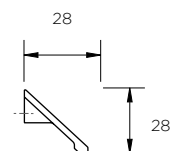

## MANIGLIE INTEGRATE

INTEGRATED HANDLES

|          | <b>Materiale</b><br><i>Material</i> | <b>Interasse</b><br><i>Center distance</i><br>mm | <b>Lunghezza totale</b><br><i>Total length</i><br>mm |
|----------|-------------------------------------|--|--|
| ITEM 117 | aluminum                            | modular  | modular  |