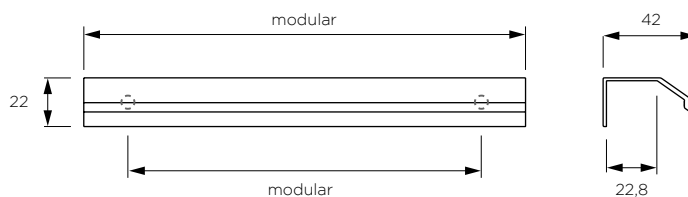

## MANIGLIE INTEGRATE MODULARI

MODULAR INTEGRATED HANDLES

	Materiale <i>Material</i>	Interasse <i>Center distance</i> mm	Lunghezza totale <i>Total length</i> mm	Spessore anta <i>Door thickness</i> mm
ITEM 101	aluminum	modular	modular	18-20
		40	80	
		160	200	
		1160	1200	