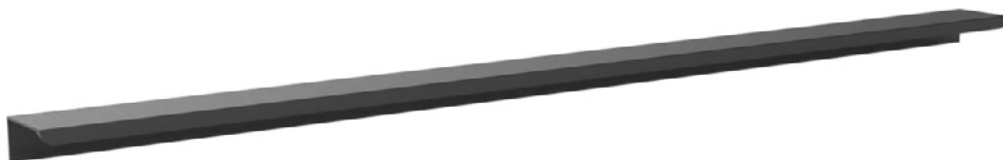

MODERNO

MODERN

MANIGLIE INTEGRATE MODULARI

MODULAR INTEGRATED HANDLES

	Materiale <i>Material</i>	Interasse <i>Center distance</i> mm	Lunghezza totale <i>Total length</i> mm	Spessore anta <i>Door thickness</i> mm
ITEM 100	aluminum	modular	modular	18-20
		40	80	
		160	200	
		1160	1200	