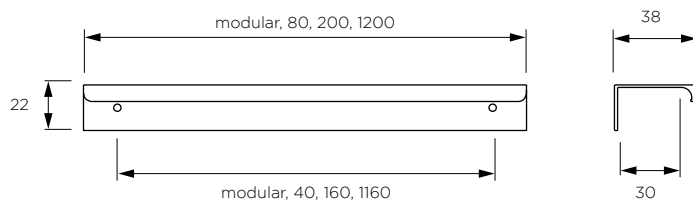

MODERNO

MODERN

MANIGLIE INTEGRATE MODULARI

MODULAR INTEGRATED HANDLES

	Materiale <i>Material</i>	Interasse <i>Center distance</i> mm	Lunghezza totale <i>Total length</i> mm	Spessore anta <i>Door thickness</i> mm
ITEM 100	aluminum	modular	modular	18-20
		40	80	
		160	200	
		1160	1200	