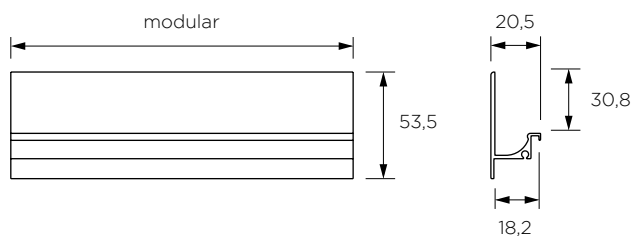

MODERNO

MODERN

MANIGLIE INTEGRATE MODULARI

MODULAR INTEGRATED HANDLES

	Materiale <i>Material</i>	Interasse <i>Center distance</i> mm	Lunghezza totale <i>Total length</i> mm	Spessore anta <i>Cutting dimensions</i> mm
ITEM M711	aluminum	-	modular	17,5

	Materiale <i>Material</i>	Interasse <i>Center distance</i> mm	Lunghezza totale <i>Total length</i> mm	Spessore anta <i>Cutting dimensions</i> mm
ITEM M766	aluminum	-	modular	18

	Materiale <i>Material</i>	Interasse <i>Center distance</i> mm	Lunghezza totale <i>Total lenght</i> mm	Spessore anta <i>Cutting dimensions</i> mm
ITEM 582	aluminum	-	modular	18 - 19 - 20

	Materiale <i>Material</i>	Interasse <i>Center distance</i> mm	Lunghezza totale <i>Total lenght</i> mm	Spessore anta <i>Cutting dimensions</i> mm
ITEM M583	aluminum	-	modular	22

	Materiale <i>Material</i>	Interasse <i>Center distance</i> mm	Lunghezza totale <i>Total lenght</i> mm	Spessore anta <i>Cutting dimensions</i> mm
ITEM 735	aluminum	-	modular	22

	Materiale <i>Material</i>	Interasse <i>Center distance</i> mm	Lunghezza totale <i>Total lenght</i> mm	Spessore anta <i>Cutting dimensions</i> mm
ITEM M699	aluminum	-	modular	25