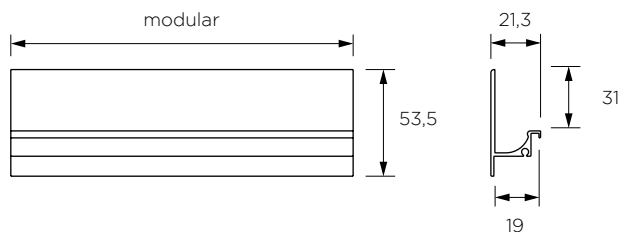

MODERNO

MODERN

MANIGLIE INTEGRATE MODULARI

MODULAR INTEGRATED HANDLES

	Materiale <i>Material</i>	Interasse <i>Center distance</i> mm	Lunghezza totale <i>Total length</i> mm	Spessore anta <i>Cutting dimensions</i> mm
ITEM M711	aluminum	-	modular	17,5

	Materiale <i>Material</i>	Interasse <i>Center distance</i> mm	Lunghezza totale <i>Total length</i> mm	Spessore anta <i>Cutting dimensions</i> mm
ITEM M766	aluminum	-	modular	18

	Materiale <i>Material</i>	Interasse <i>Center distance</i> mm	Lunghezza totale <i>Total lenght</i> mm	Spessore anta <i>Cutting dimensions</i> mm
ITEM 582	aluminum	-	modular	18 - 19 - 20

	Materiale <i>Material</i>	Interasse <i>Center distance</i> mm	Lunghezza totale <i>Total lenght</i> mm	Spessore anta <i>Cutting dimensions</i> mm
ITEM M583	aluminum	-	modular	22

	Materiale <i>Material</i>	Interasse <i>Center distance</i> mm	Lunghezza totale <i>Total lenght</i> mm	Spessore anta <i>Cutting dimensions</i> mm
ITEM 735	aluminum	-	modular	22

	Materiale <i>Material</i>	Interasse <i>Center distance</i> mm	Lunghezza totale <i>Total lenght</i> mm	Spessore anta <i>Cutting dimensions</i> mm
ITEM M699	aluminum	-	modular	25