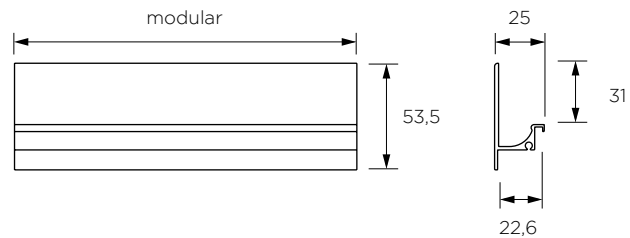

MODERNO

MODERN

MANIGLIE INTEGRATE MODULARI

MODULAR INTEGRATED HANDLES

	Materiale <i>Material</i>	Interasse <i>Center distance</i> mm	Lunghezza totale <i>Total length</i> mm	Spessore anta <i>Cutting dimensions</i> mm
ITEM M711	aluminum	-	modular	17,5

	Materiale <i>Material</i>	Interasse <i>Center distance</i> mm	Lunghezza totale <i>Total length</i> mm	Spessore anta <i>Cutting dimensions</i> mm
ITEM M766	aluminum	-	modular	18

	Materiale <i>Material</i>	Interasse <i>Center distance</i> mm	Lunghezza totale <i>Total lenght</i> mm	Spessore anta <i>Cutting dimensions</i> mm
ITEM 582	aluminum	-	modular	18 - 19 - 20

	Materiale <i>Material</i>	Interasse <i>Center distance</i> mm	Lunghezza totale <i>Total lenght</i> mm	Spessore anta <i>Cutting dimensions</i> mm
ITEM M583	aluminum	-	modular	22

	Materiale <i>Material</i>	Interasse <i>Center distance</i> mm	Lunghezza totale <i>Total lenght</i> mm	Spessore anta <i>Cutting dimensions</i> mm
ITEM 735	aluminum	-	modular	22

	Materiale <i>Material</i>	Interasse <i>Center distance</i> mm	Lunghezza totale <i>Total lenght</i> mm	Spessore anta <i>Cutting dimensions</i> mm
ITEM M699	aluminum	-	modular	25