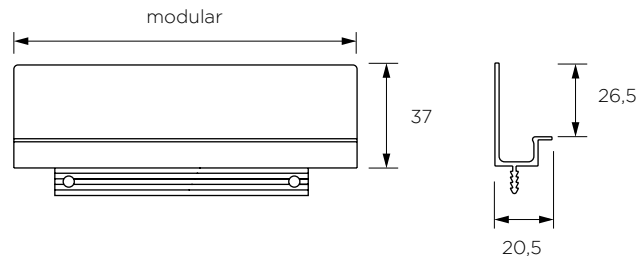

MODERNO

MODERN

MANIGLIE INTEGRATE MODULARI

MODULAR INTEGRATED HANDLES

	Materiale <i>Material</i>	Interasse <i>Center distance</i> mm	Lunghezza totale <i>Total length</i> mm	Spessore anta <i>Cutting dimensions</i> mm
ITEM M711	aluminum	-	modular	17,5

	Materiale <i>Material</i>	Interasse <i>Center distance</i> mm	Lunghezza totale <i>Total length</i> mm	Spessore anta <i>Cutting dimensions</i> mm
ITEM M766	aluminum	-	modular	18

	Materiale <i>Material</i>	Interasse <i>Center distance</i> mm	Lunghezza totale <i>Total lenght</i> mm	Spessore anta <i>Cutting dimensions</i> mm
ITEM 582	aluminum	-	modular	18 - 19 - 20

	Materiale <i>Material</i>	Interasse <i>Center distance</i> mm	Lunghezza totale <i>Total lenght</i> mm	Spessore anta <i>Cutting dimensions</i> mm
ITEM M583	aluminum	-	modular	22

	Materiale <i>Material</i>	Interasse <i>Center distance</i> mm	Lunghezza totale <i>Total lenght</i> mm	Spessore anta <i>Cutting dimensions</i> mm
ITEM 735	aluminum	-	modular	22

	Materiale <i>Material</i>	Interasse <i>Center distance</i> mm	Lunghezza totale <i>Total lenght</i> mm	Spessore anta <i>Cutting dimensions</i> mm
ITEM M699	aluminum	-	modular	25