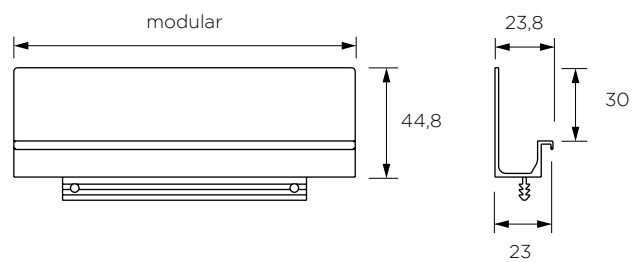

MODERNO

MODERN

MANIGLIE INTEGRATE MODULARI

MODULAR INTEGRATED HANDLES

	Materiale <i>Material</i>	Interasse <i>Center distance</i> mm	Lunghezza totale <i>Total length</i> mm	Spessore anta <i>Cutting dimensions</i> mm
ITEM M711	aluminum	-	modular	17,5

	Materiale <i>Material</i>	Interasse <i>Center distance</i> mm	Lunghezza totale <i>Total length</i> mm	Spessore anta <i>Cutting dimensions</i> mm
ITEM M766	aluminum	-	modular	18

	Materiale <i>Material</i>	Interasse <i>Center distance</i> mm	Lunghezza totale <i>Total lenght</i> mm	Spessore anta <i>Cutting dimensions</i> mm
ITEM 582	aluminum	-	modular	18 - 19 - 20

	Materiale <i>Material</i>	Interasse <i>Center distance</i> mm	Lunghezza totale <i>Total lenght</i> mm	Spessore anta <i>Cutting dimensions</i> mm
ITEM M583	aluminum	-	modular	22

	Materiale <i>Material</i>	Interasse <i>Center distance</i> mm	Lunghezza totale <i>Total lenght</i> mm	Spessore anta <i>Cutting dimensions</i> mm
ITEM 735	aluminum	-	modular	22

	Materiale <i>Material</i>	Interasse <i>Center distance</i> mm	Lunghezza totale <i>Total lenght</i> mm	Spessore anta <i>Cutting dimensions</i> mm
ITEM M699	aluminum	-	modular	25