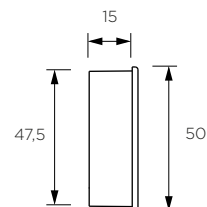

MODERNO

MODERN

MANIGLIE INTEGRATE

INTEGRATED HANDLES

	Materiale Material	Interasse Center distance mm	Spessore anta Door thickness mm	Dimensione esterna External dimension mm	Dimensione fresata Drill dimensions mm
ITEM 13078	zamak + alu	151,5	≥ 18	160x50	158x48x15