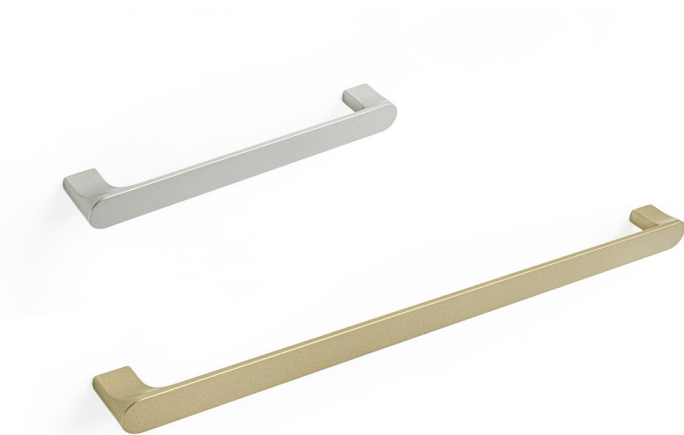

## MODERNO

MODERN

## MANIGLIE A PONTE

BRIDGE HANDLES

	Materiale <i>Material</i>	Interasse <i>Center distance</i> mm	Lunghezza totale <i>Total lenght</i> mm
ITEM 13076	aluminum	160	177
		320	337