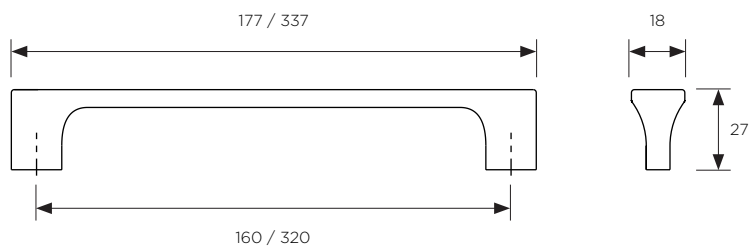

## MANIGLIE A PONTE

BRIDGE HANDLES

	Materiale <i>Material</i>	Interasse <i>Center distance</i> mm	Lunghezza totale <i>Total lenght</i> mm
ITEM 13076	aluminum	160	177
		320	337