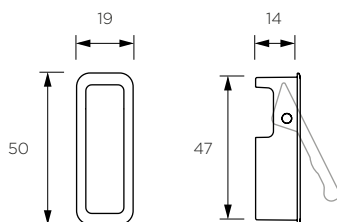

MODERNO

MODERN

MANIGLIE INTEGRATE

INTEGRATED HANDLES

	Materiale <i>Material</i>	Spessore anta <i>Door thickness</i> mm	Interasse <i>Center distance</i> mm	Dimensione esterna <i>External dimension</i> mm	Dimensione fresata <i>Drill dimension</i> mm
ITEM 13072	zamak	> 18	-	50x19	48x17

ITEM 13072	zamak	> 18	128	180x23	178x20
------------	-------	------	-----	--------	--------

COSMA S.R.L.

Via Marconi, 15 - 23893
Cassago Brianza (LC) - Italy
T +39 039 9210660
cosma@gruppcosma.com

Le immagini inserite sono proprietà di Cosma S.r.l. e nessun utilizzo, da parte di terzi, è concesso senza autorizzazione. Qualora si riscontrassero eventuali violazioni di tali diritti verranno sollecitate la modifica e/o la rimozione dei contenuti interessati. All the images are property of Cosma Spa and any use, by third parties, is allowed without permission. If you experience any violations of these rights will besollicited to change or remove the content involved.