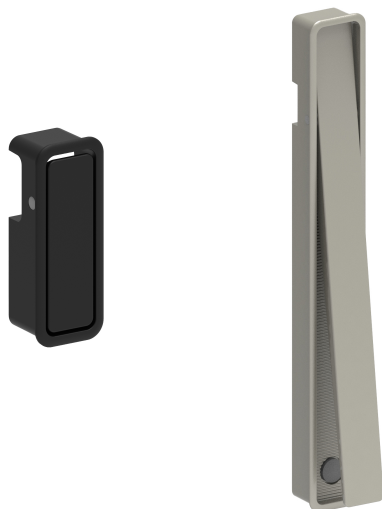

MODERNO

MODERN

MANIGLIE INTEGRATE

INTEGRATED HANDLES

	Materiale <i>Material</i>	Spessore anta <i>Door thickness</i> mm	Interasse <i>Center distance</i> mm	Dimensione esterna <i>External dimension</i> mm	Dimensione fresata <i>Drill dimension</i> mm
ITEM 13072	zamak	> 18	-	50x19	48x17