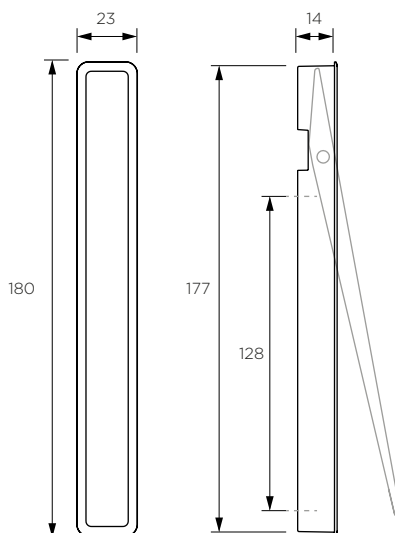

MODERNO

MODERN

MANIGLIE INTEGRATE

INTEGRATED HANDLES

	Materiale <i>Material</i>	Spessore anta <i>Door thickness</i> mm	Interasse <i>Center distance</i> mm	Dimensione esterna <i>External dimension</i> mm	Dimensione fresata <i>Drill dimension</i> mm
ITEM 13072	zamak	> 18	-	50x19	48x17

ITEM 13072	zamak	> 18	128	180x23	178x20
------------	-------	------	-----	--------	--------

COSMA S.R.L.

Via Marconi, 15 - 23893
Cassago Brianza (LC) - Italy
T +39 039 9210660
cosma@gruppcosma.com

Le immagini inserite sono proprietà di Cosma S.r.l. e nessun utilizzo, da parte di terzi, è concesso senza autorizzazione. Qualora si riscontrassero eventuali violazioni di tali diritti verranno sollecitate la modifica e/o la rimozione dei contenuti interessati. All the images are property of Cosma Spa and any use, by third parties, is allowed without permission. If you experience any violations of these rights will besollicited to change or remove the content involved.