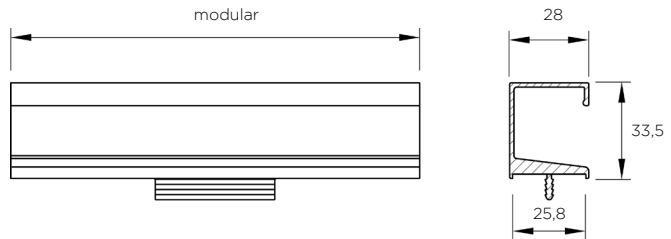

## MANIGLIE VERTICALI INTEGRATE

INTEGRATED MODULAR HANDLES

|                  | Materiale<br><i>Material</i> | Interasse<br><i>Center distance</i><br>mm | Lunghezza totale<br><i>Total lenght</i><br>mm | Spessore anta<br><i>Door thickness</i><br>mm |
|------------------|------------------------------|---|---|--|
| ITEM <b>M601</b> | aluminium                    | -   | modular                                       | 18   |

|                  | Materiale<br><i>Material</i> | Interasse<br><i>Center distance</i><br>mm | Lunghezza totale<br><i>Total lenght</i><br>mm | Spessore anta<br><i>Door thickness</i><br>mm |
|------------------|------------------------------|---|---|--|
| ITEM <b>M758</b> | aluminium                    | -   | modular                                       | 22   |

|          | Materiale<br><i>Material</i> | Interasse<br><i>Center distance</i><br>mm | Lunghezza totale<br><i>Total lenght</i><br>mm | Spessore anta<br><i>Door thickness</i><br>mm |
|----------|------------------------------|---|---|--|
| ITEM 822 | aluminium                    | modular                                   | modular                                       | 22   |

|           | Materiale<br><i>Material</i> | Interasse<br><i>Center distance</i><br>mm | Lunghezza totale<br><i>Total lenght</i><br>mm | Spessore anta<br><i>Door thickness</i><br>mm |
|-----------|------------------------------|---|---|--|
| ITEM M799 | aluminium                    | modular                                   | modular                                       | 25   |