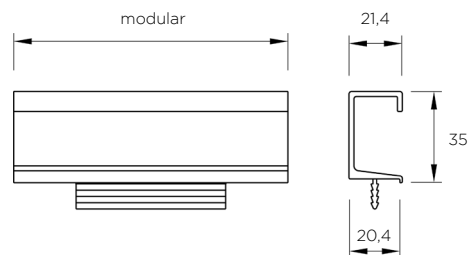

Materiale <i>Material</i>	Interasse <i>Center distance</i> mm	Lunghezza totale <i>Total lenght</i> mm	Spessore anta <i>Door thickness</i> mm
ITEM 780	aluminium	-	modular	20