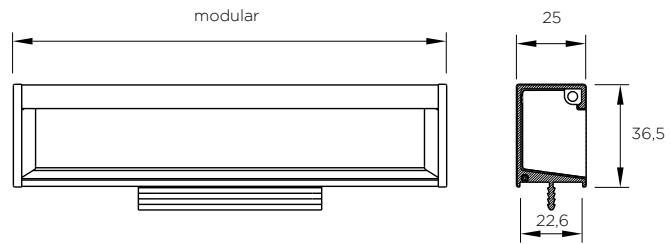

## MANIGLIE VERTICALI INTEGRATE

INTEGRATED MODULAR HANDLES

|                  | Materiale<br><i>Material</i> | Interasse<br><i>Center distance</i><br>mm | Lunghezza totale<br><i>Total lenght</i><br>mm | Spessore anta<br><i>Door thickness</i><br>mm |
|------------------|------------------------------|---|---|--|
| ITEM <b>M601</b> | aluminium                    | -   | modular                                       | 18   |

|                  | Materiale<br><i>Material</i> | Interasse<br><i>Center distance</i><br>mm | Lunghezza totale<br><i>Total lenght</i><br>mm | Spessore anta<br><i>Door thickness</i><br>mm |
|------------------|------------------------------|---|---|--|
| ITEM <b>M758</b> | aluminium                    | -   | modular                                       | 22   |

|          | Materiale<br><i>Material</i> | Interasse<br><i>Center distance</i><br>mm | Lunghezza totale<br><i>Total lenght</i><br>mm | Spessore anta<br><i>Door thickness</i><br>mm |
|----------|------------------------------|---|---|--|
| ITEM 822 | aluminium                    | modular                                   | modular                                       | 22   |

|           | Materiale<br><i>Material</i> | Interasse<br><i>Center distance</i><br>mm | Lunghezza totale<br><i>Total lenght</i><br>mm | Spessore anta<br><i>Door thickness</i><br>mm |
|-----------|------------------------------|---|---|--|
| ITEM M799 | aluminium                    | modular                                   | modular                                       | 25   |