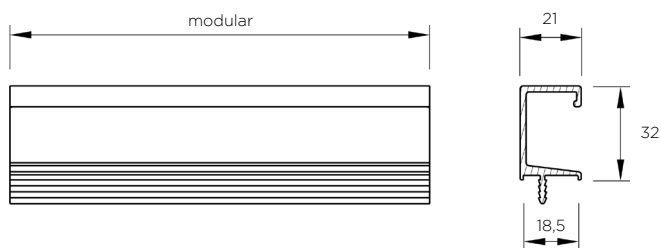

## MANIGLIE VERTICALI INTEGRATE

INTEGRATED MODULAR HANDLES

|                  | Materiale<br><i>Material</i> | Interasse<br><i>Center distance</i><br>mm | Lunghezza totale<br><i>Total lenght</i><br>mm | Spessore anta<br><i>Door thickness</i><br>mm |
|------------------|------------------------------|---|---|--|
| ITEM <b>M601</b> | aluminium                    | -   | modular                                       | 18   |

|                  | Materiale<br><i>Material</i> | Interasse<br><i>Center distance</i><br>mm | Lunghezza totale<br><i>Total lenght</i><br>mm | Spessore anta<br><i>Door thickness</i><br>mm |
|------------------|------------------------------|---|---|--|
| ITEM <b>M758</b> | aluminium                    | -   | modular                                       | 22   |

|          | Materiale<br><i>Material</i> | Interasse<br><i>Center distance</i><br>mm | Lunghezza totale<br><i>Total lenght</i><br>mm | Spessore anta<br><i>Door thickness</i><br>mm |
|----------|------------------------------|---|---|--|
| ITEM 822 | aluminium                    | modular                                   | modular                                       | 22   |

|           | Materiale<br><i>Material</i> | Interasse<br><i>Center distance</i><br>mm | Lunghezza totale<br><i>Total lenght</i><br>mm | Spessore anta<br><i>Door thickness</i><br>mm |
|-----------|------------------------------|---|---|--|
| ITEM M799 | aluminium                    | modular                                   | modular                                       | 25   |