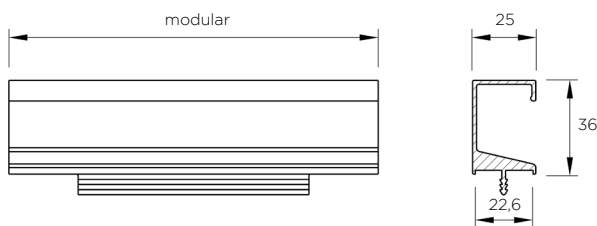

## MANIGLIE VERTICALI INTEGRATE

INTEGRATED MODULAR HANDLES

|                  | Materiale<br><i>Material</i> | Interasse<br><i>Center distance</i><br>mm | Lunghezza totale<br><i>Total lenght</i><br>mm | Spessore anta<br><i>Door thickness</i><br>mm |
|------------------|------------------------------|---|---|--|
| ITEM <b>M601</b> | aluminium                    | -   | modular                                       | 18   |

|                  | Materiale<br><i>Material</i> | Interasse<br><i>Center distance</i><br>mm | Lunghezza totale<br><i>Total lenght</i><br>mm | Spessore anta<br><i>Door thickness</i><br>mm |
|------------------|------------------------------|---|---|--|
| ITEM <b>M758</b> | aluminium                    | -   | modular                                       | 22   |

|          | Materiale<br><i>Material</i> | Interasse<br><i>Center distance</i><br>mm | Lunghezza totale<br><i>Total lenght</i><br>mm | Spessore anta<br><i>Door thickness</i><br>mm |
|----------|------------------------------|---|---|--|
| ITEM 822 | aluminium                    | modular                                   | modular                                       | 22   |

|           | Materiale<br><i>Material</i> | Interasse<br><i>Center distance</i><br>mm | Lunghezza totale<br><i>Total lenght</i><br>mm | Spessore anta<br><i>Door thickness</i><br>mm |
|-----------|------------------------------|---|---|--|
| ITEM M799 | aluminium                    | modular                                   | modular                                       | 25   |