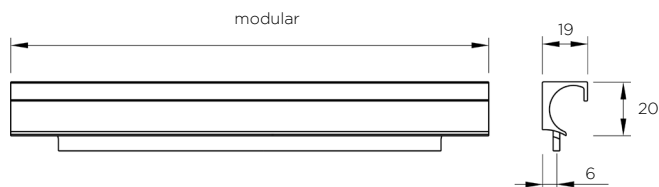

## MANIGLIE INTEGRATE MODULARI

MODULAR INTEGRATED HANDLES

	<b>Materiale</b> <i>Material</i>	<b>Interasse</b> <i>Center distance</i> mm	<b>Lunghezza totale</b> <i>Total lenght</i> mm	<b>Spessore anta</b> <i>Door thickness</i> mm
ITEM 828	aluminium	-	modular	≥18