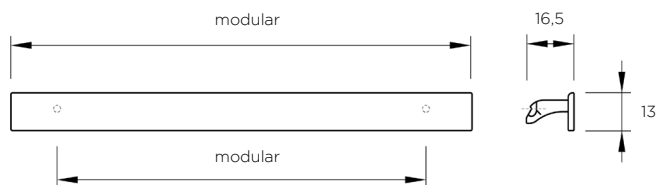

MODERNO

MODERN

MANIGLIE INTEGRATE MODULARI

MODULAR INTEGRATED HANDLES

	Materiale <i>Material</i>	Interasse <i>Center distance</i> mm	Lunghezza totale <i>Total lenght</i> mm	Spessore anta <i>Door thickness</i> mm
ITEM 806	aluminium	-	modular	≥18