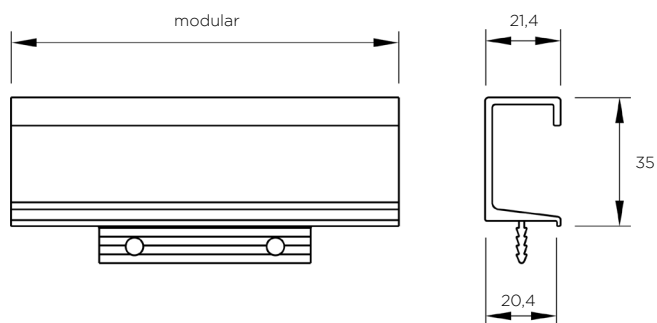

## MANIGLIE INTEGRATE MODULARI

MODULAR INTEGRATED HANDLES

	Materiale <i>Material</i>	Interasse <i>Center distance</i> mm	Lunghezza totale <i>Total length</i> mm	Spessore anta <i>Cutting dimensions</i> mm
ITEM 780	aluminium	-	modular	20