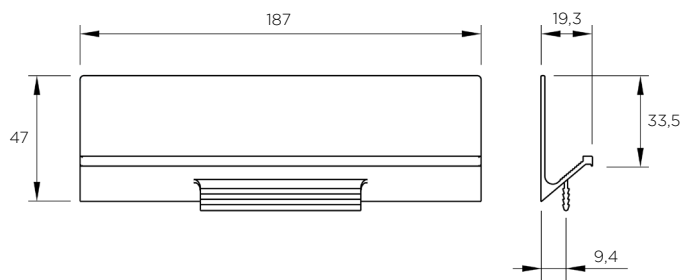

## MANIGLIE INTEGRATE MODULARI

MODULAR INTEGRATED HANDLES

	Materiale <i>Material</i>	Interasse <i>Center distance</i> mm	Lunghezza totale <i>Total lenght</i> mm	Spessore anta <i>Door thickness</i> mm
ITEM 777	aluminium	-	modular	≥18