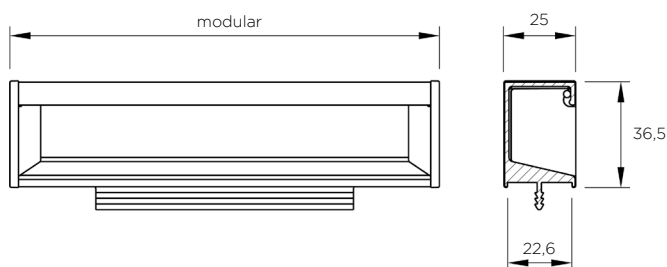

MODERN

MODERN

MANIGLIE MODULARI INTEGRATE

MODULAR INTEGRATED HANDLES

	Materiale <i>Material</i>	Interasse <i>Center distance</i> mm	Lunghezza totale <i>Total lenght</i> mm	Spessore anta <i>Door thickness</i> mm
ITEM 759	zinkral - aluminium	-	modular	22

	Materiale <i>Material</i>	Interasse <i>Center distance</i> mm	Lunghezza totale <i>Total lenght</i> mm	Spessore anta <i>Door thickness</i> mm
ITEM 812	zinkral - aluminium	-	modular	22

	Materiale <i>Material</i>	Interasse <i>Center distance</i> mm	Lunghezza totale <i>Total lenght</i> mm	Spessore anta <i>Door thickness</i> mm
ITEM 795	zinkral - aluminium	-	modular	18