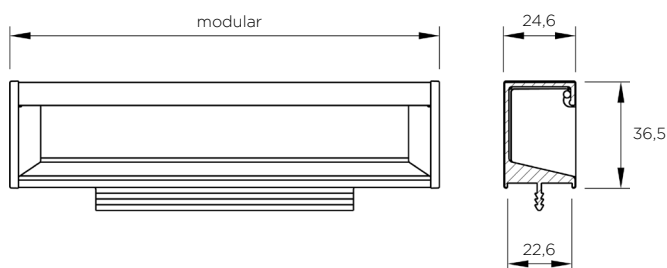

MODERN

MODERN

MANIGLIE MODULARI INTEGRATE

MODULAR INTEGRATED HANDLES

	Materiale <i>Material</i>	Interasse <i>Center distance</i> mm	Lunghezza totale <i>Total lenght</i> mm	Spessore anta <i>Door thickness</i> mm
ITEM 759	zinkral - aluminium	-	modular	22

	Materiale <i>Material</i>	Interasse <i>Center distance</i> mm	Lunghezza totale <i>Total lenght</i> mm	Spessore anta <i>Door thickness</i> mm
ITEM 812	zinkral - aluminium	-	modular	22

	Materiale <i>Material</i>	Interasse <i>Center distance</i> mm	Lunghezza totale <i>Total lenght</i> mm	Spessore anta <i>Door thickness</i> mm
ITEM 795	zinkral - aluminium	-	modular	18