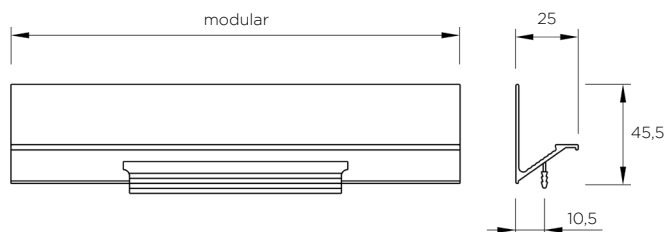

## MANIGLIE INTEGRATE MODULARI

MODULAR INTEGRATED HANDLES

	Materiale <i>Material</i>	Interasse <i>Center distance</i> mm	Lunghezza totale <i>Total lenght</i> mm	Spessore anta <i>Door thickness</i> mm
ITEM 747	aluminium	-	modular	22