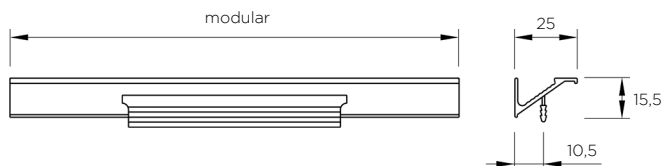

MODERNO

MODERN

MANIGLIE INTEGRATE MODULARI

MODULAR INTEGRATED HANDLES

	Materiale <i>Material</i>	Interasse <i>Center distance</i> mm	Lunghezza totale <i>Total lenght</i> mm	Spessore anta <i>Door thickness</i> mm
ITEM 746	aluminium	-	modular	≥18