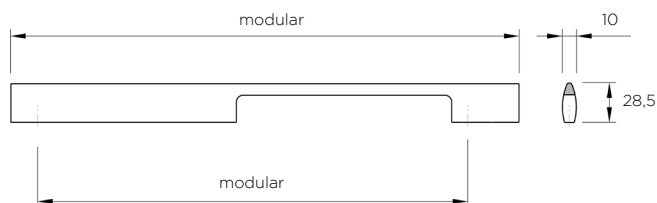

MODERNO

MODERN

MANIGLIE VERTICALI

VERTICAL HANDLES

	Materiale <i>Material</i>	Interasse <i>Center distance</i> mm	Lunghezza totale <i>Total lenght</i> mm
ITEM 674	aluminium	modular	modular

COSMA S.R.L.

Via Marconi, 15 - 23893
Cassago Brianza (LC) - Italy
T +39 039 9210660
cosma@gruppocosma.com