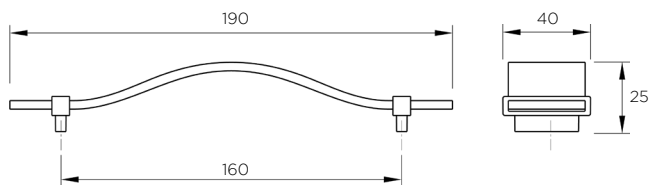

## MANIGLIE A PONTE

BRIDGE HANDLES

	<b>Materiale</b> <i>Material</i>	<b>Interasse</b> <i>Center distance</i> mm	<b>Lunghezza totale</b> <i>Total lenght</i> mm
ITEM 654	zinkral - leather	160	190