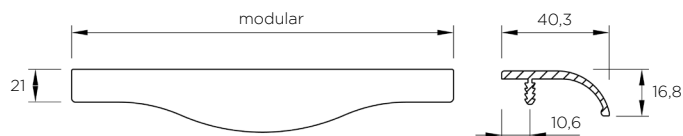

## MANIGLIE INTEGRATE MODULARI

MODULAR INTEGRATED HANDLES

	Materiale <i>Material</i>	Interasse <i>Center distance</i> mm	Lunghezza totale <i>Total lenght</i> mm	Spessore anta <i>Door thickness</i> mm
ITEM 644	aluminium	-	modular	18-21