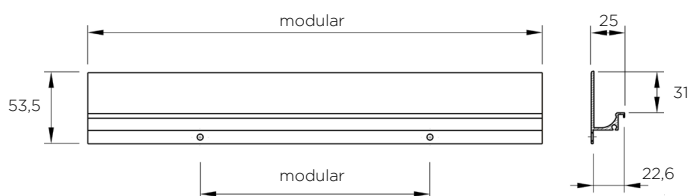

MODERNO

MODERN

MANIGLIE VERTICALI INTEGRATE

INTEGRATED MODULAR HANDLES

| | Materiale <i>Material</i> | Interasse <i>Center distance</i> mm | Lunghezza totale <i>Total lenght</i> mm | Spessore anta <i>Door thickness</i> mm |
|----------|------------------------------|---|---|--|
| ITEM 640 | aluminium | - | modular | 22 |

| | Materiale <i>Material</i> | Interasse <i>Center distance</i> mm | Lunghezza totale <i>Total lenght</i> mm | Spessore anta <i>Door thickness</i> mm |
|-----------|------------------------------|---|---|--|
| ITEM M583 | aluminium | modular | modular | 22 |

| | Materiale <i>Material</i> | Interasse <i>Center distance</i> mm | Lunghezza totale <i>Total lenght</i> mm | Spessore anta <i>Door thickness</i> mm |
|------------------|-------------------------------------|--|--|---|
| ITEM M726 | aluminium | - | modular | 25 |

| | Materiale <i>Material</i> | Interasse <i>Center distance</i> mm | Lunghezza totale <i>Total lenght</i> mm | Spessore anta <i>Cutting dimensions</i> mm |
|----------|------------------------------|---|---|--|
| ITEM 582 | aluminium | - | modular | ≥18 |