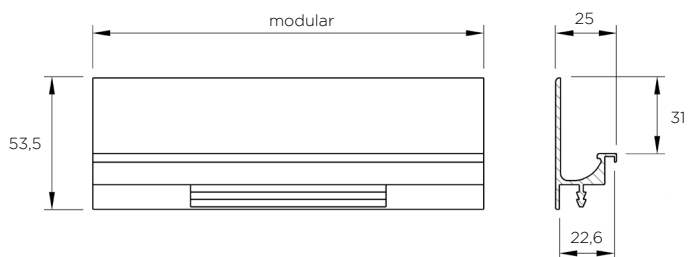

MODERNO

MODERN

MANIGLIE VERTICALI INTEGRATE

INTEGRATED MODULAR HANDLES

| | Materiale <i>Material</i> | Interasse <i>Center distance</i> mm | Lunghezza totale <i>Total lenght</i> mm | Spessore anta <i>Door thickness</i> mm |
|----------|------------------------------|---|---|--|
| ITEM 640 | aluminium | - | modular | 22 |

| | Materiale <i>Material</i> | Interasse <i>Center distance</i> mm | Lunghezza totale <i>Total lenght</i> mm | Spessore anta <i>Door thickness</i> mm |
|-----------|------------------------------|---|---|--|
| ITEM M583 | aluminium | modular | modular | 22 |

| | Materiale <i>Material</i> | Interasse <i>Center distance</i> mm | Lunghezza totale <i>Total lenght</i> mm | Spessore anta <i>Door thickness</i> mm |
|------------------|-------------------------------------|--|--|---|
| ITEM M726 | aluminium | - | modular | 25 |

| | Materiale <i>Material</i> | Interasse <i>Center distance</i> mm | Lunghezza totale <i>Total lenght</i> mm | Spessore anta <i>Cutting dimensions</i> mm |
|----------|------------------------------|---|---|--|
| ITEM 582 | aluminium | - | modular | ≥18 |