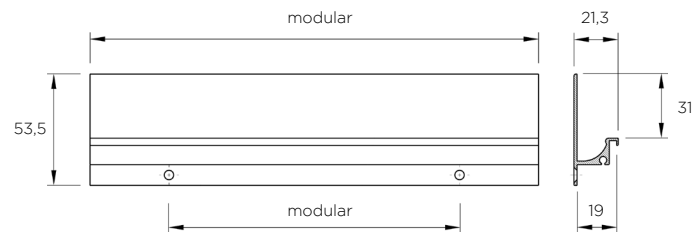

| | Materiale <i>Material</i> | Interasse <i>Center distance</i> mm | Lunghezza totale <i>Total lenght</i> mm | Spessore anta <i>Door thickness</i> mm |
|-----------|------------------------------|---|---|--|
| ITEM M583 | aluminium | modular | modular | 22 |

| | Materiale <i>Material</i> | Interasse <i>Center distance</i> mm | Lunghezza totale <i>Total lenght</i> mm | Spessore anta <i>Door thickness</i> mm |
|------------------|-------------------------------------|--|--|---|
| ITEM M726 | aluminium | - | modular | 25 |

| | Materiale <i>Material</i> | Interasse <i>Center distance</i> mm | Lunghezza totale <i>Total lenght</i> mm | Spessore anta <i>Door thickness</i> mm |
|------------------|-------------------------------------|--|--|---|
| ITEM M766 | aluminium | modular | modular | 19 |

| | Materiale <i>Material</i> | Interasse <i>Center distance</i> mm | Lunghezza totale <i>Total lenght</i> mm | Spessore anta <i>Cutting dimensions</i> mm |
|----------|------------------------------|---|---|--|
| ITEM 582 | aluminium | - | modular | ≥18 |