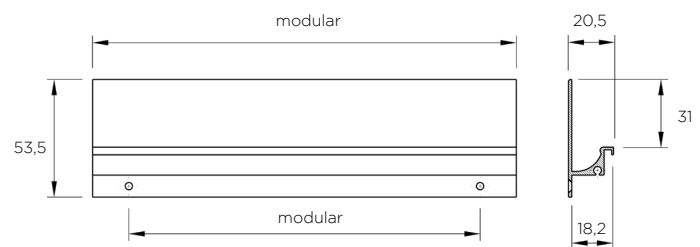

| | Materiale <i>Material</i> | Interasse <i>Center distance</i> mm | Lunghezza totale <i>Total lenght</i> mm | Spessore anta <i>Door thickness</i> mm |
|-----------|------------------------------|---|---|--|
| ITEM M583 | aluminium | modular | modular | 22 |

| | Materiale <i>Material</i> | Interasse <i>Center distance</i> mm | Lunghezza totale <i>Total lenght</i> mm | Spessore anta <i>Door thickness</i> mm |
|------------------|-------------------------------------|--|--|---|
| ITEM M726 | aluminium | - | modular | 25 |

| | Materiale <i>Material</i> | Interasse <i>Center distance</i> mm | Lunghezza totale <i>Total lenght</i> mm | Spessore anta <i>Door thickness</i> mm |
|------------------|-------------------------------------|--|--|---|
| ITEM M766 | aluminium | modular | modular | 19 |

| | Materiale <i>Material</i> | Interasse <i>Center distance</i> mm | Lunghezza totale <i>Total lenght</i> mm | Spessore anta <i>Cutting dimensions</i> mm |
|----------|------------------------------|---|---|--|
| ITEM 582 | aluminium | - | modular | ≥18 |