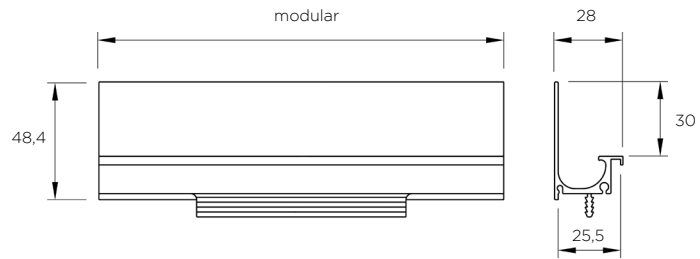

MODERNO

MODERN

MANIGLIE VERTICALI INTEGRATE

INTEGRATED MODULAR HANDLES

| | Materiale <i>Material</i> | Interasse <i>Center distance</i> mm | Lunghezza totale <i>Total lenght</i> mm | Spessore anta <i>Door thickness</i> mm |
|----------|------------------------------|---|---|--|
| ITEM 640 | aluminium | - | modular | 22 |

| | Materiale <i>Material</i> | Interasse <i>Center distance</i> mm | Lunghezza totale <i>Total lenght</i> mm | Spessore anta <i>Door thickness</i> mm |
|-----------|------------------------------|---|---|--|
| ITEM M583 | aluminium | modular | modular | 22 |

| | Materiale <i>Material</i> | Interasse <i>Center distance</i> mm | Lunghezza totale <i>Total lenght</i> mm | Spessore anta <i>Door thickness</i> mm |
|------------------|-------------------------------------|--|--|---|
| ITEM M726 | aluminium | - | modular | 25 |

| | Materiale <i>Material</i> | Interasse <i>Center distance</i> mm | Lunghezza totale <i>Total lenght</i> mm | Spessore anta <i>Cutting dimensions</i> mm |
|----------|------------------------------|---|---|--|
| ITEM 582 | aluminium | - | modular | ≥18 |