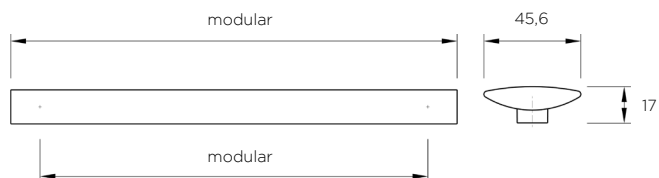

MODERNO

MODERN

MANIGLIE VERTICALI

VERTICAL HANDLES

	Materiale <i>Material</i>	Interasse <i>Center distance</i> mm	Lunghezza totale <i>Total lenght</i> mm
ITEM 618	aluminium - zinkral	modular	modular

COSMA S.R.L.