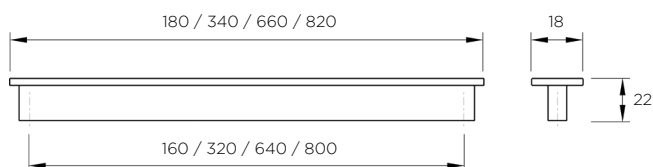

## MANIGLIE PRESA CHIUSA MODULARE

MODULAR CLOSED GRIP HANDLES

	Materiale <i>Material</i>	Interasse <i>Center distance</i> mm	Lunghezza totale <i>Total lenght</i> mm
ITEM 552	aluminium	160	180
		320	340
		640	660
		800	820