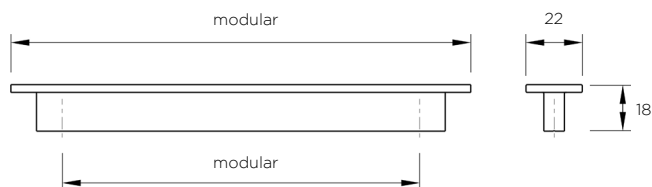

MODERNO

MODERN

MANIGLIE VERTICALI

VERTICAL HANDLES

	Materiale <i>Material</i>	Interasse <i>Center distance</i> mm	Lunghezza totale <i>Total lenght</i> mm
ITEM 552	aluminium	modular	modular

COSMA S.R.L.

Via Marconi, 15 - 23893
Cassago Brianza (LC) - Italy
T +39 039 9210660
cosma@gruppocosma.com