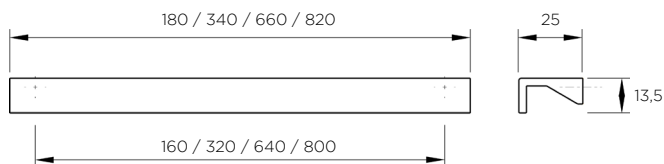

MODERNO

MODERN

MANIGLIE PRESA CHIUSA MODULARE

MODULAR CLOSED GRIP HANDLES

	Materiale <i>Material</i>	Interasse <i>Center distance</i> mm	Lunghezza totale <i>Total length</i> mm
ITEM 548	aluminium	160	180
		320	340
		640	660
		800	820