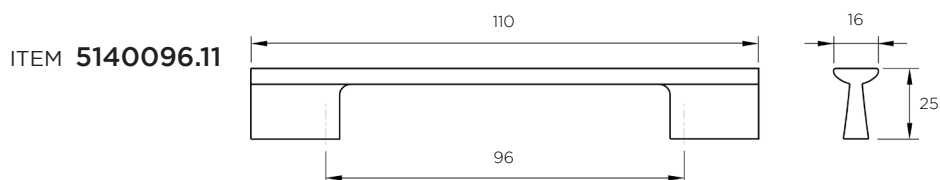

MODERNO

MODERN

MANIGLIE A PONTE

BRIDGE HANDLES

	Materiale <i>Material</i>	Interasse <i>Center distance</i> mm	Lunghezza totale <i>Total lenght</i> mm
ITEM 5140096.11	aluminium	96	110

COSMA S.R.L.

Via Marconi, 15 - 23893
Cassago Brianza (LC) - Italy
T +39 039 9210660
cosma@gruppocosma.com