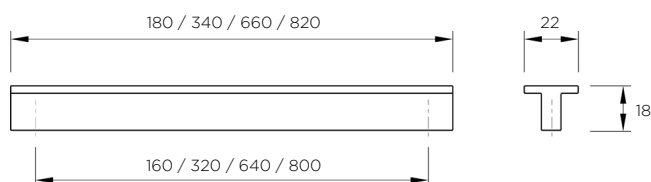

## MANIGLIE PRESA CHIUSA MODULARE

MODULAR CLOSED GRIP HANDLES

	Materiale <i>Material</i>	Interasse <i>Center distance</i> mm	Lunghezza totale <i>Total lenght</i> mm
ITEM 438	aluminium	160	180
		320	340
		640	660
		800	820