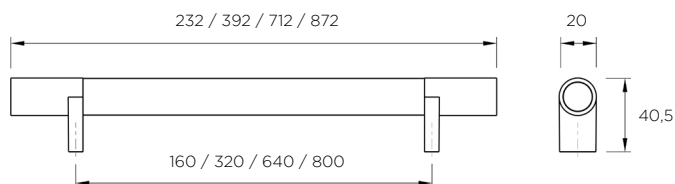

MODERNO

MODERN

MANIGLIE A PONTE MODULARI

MODULAR BRIDGE HANDLES

| | Materiale <i>Material</i> | Diametro <i>Diameter</i> mm | Interasse <i>Interax</i> mm | Lunghezza totale <i>Total length</i> mm |
|----------|------------------------------|-----------------------------------|-----------------------------------|---|
| ITEM 435 | aluminium | ø20 | 160 | 232 |
| | | | 320 | 392 |
| | | | 640 | 712 |
| | | | 800 | 872 |