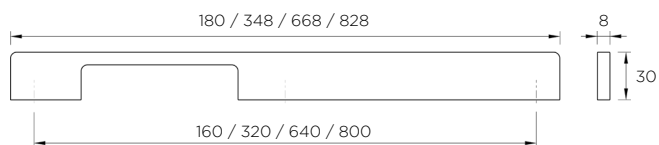

## MANIGLIE A PONTE MODULARI

MODULAR BRIDGE HANDLES

	Materiale <i>Material</i>	Interasse <i>Center distance</i> mm	Lunghezza totale <i>Total lenght</i> mm
ITEM 388	aluminium	160	180
		320	350
		160-640	670
		160-800	830

	Materiale <i>Material</i>	Interasse <i>Center distance</i> mm	Lunghezza totale <i>Total lenght</i> mm
ITEM 389	aluminium	160	180
		320	348
		160-640	668
		160-800	828