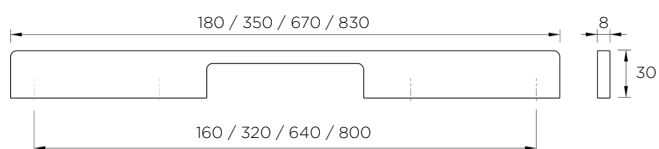

## MANIGLIE A PONTE MODULARI

MODULAR BRIDGE HANDLES

	Materiale <i>Material</i>	Interasse <i>Center distance</i> mm	Lunghezza totale <i>Total lenght</i> mm
ITEM 388	aluminium	160	180
		320	350
		160-640	670
		160-800	830

	Materiale <i>Material</i>	Interasse <i>Center distance</i> mm	Lunghezza totale <i>Total lenght</i> mm
ITEM 389	aluminium	160	180
		320	348
		160-640	668
		160-800	828