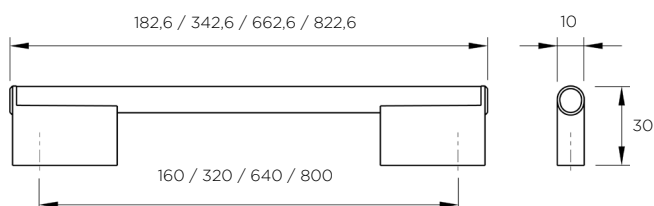

MODERNO

MODERN

MANIGLIE A PONTE MODULARI

MODULAR BRIDGE HANDLES

	Materiale <i>Material</i>	Diametro <i>Diameter</i> mm	Interasse <i>Center distance</i> mm	Lunghezza totale <i>Total length</i> mm
ITEM 377	stainless steel	ø10	160	182,6
			320	342,6
			640	662,6
			800	822,6