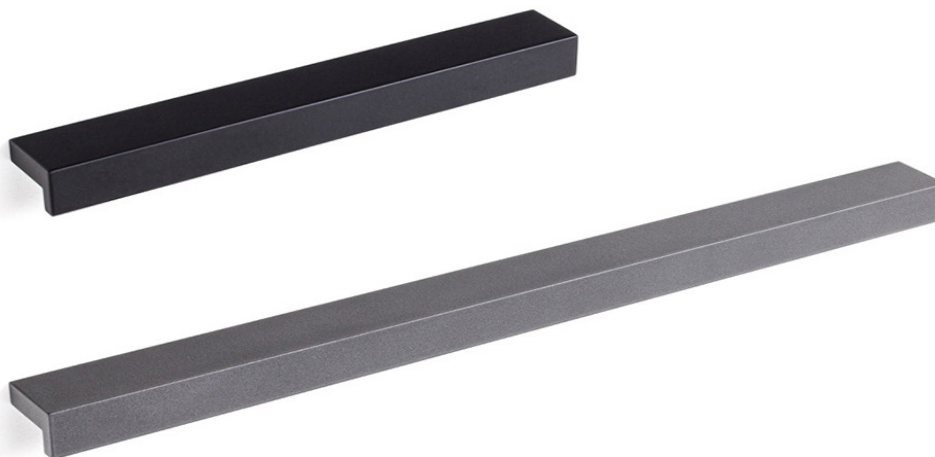

## MANIGLIE PRESA CHIUSA MODULARE

MODULAR CLOSED GRIP HANDLES

|          | Materiale<br><i>Material</i> | Interasse<br><i>Center distance</i><br>mm | Lunghezza totale<br><i>Total lenght</i><br>mm |
|----------|------------------------------|---|---|
| ITEM 358 | aluminium                    | 160                                       | 180   |
|          |                              | 320                                       | 340   |
|          |                              | 640                                       | 660   |
|          |                              | 800                                       | 820   |