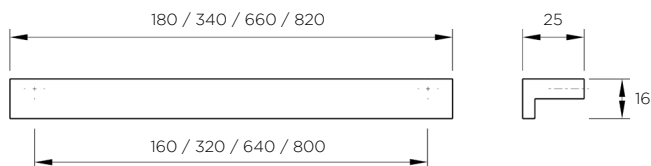

## MANIGLIE PRESA CHIUSA MODULARE

MODULAR CLOSED GRIP HANDLES

|          | Materiale<br><i>Material</i> | Interasse<br><i>Center distance</i><br>mm | Lunghezza totale<br><i>Total lenght</i><br>mm |
|----------|------------------------------|---|---|
| ITEM 358 | aluminium                    | 160                                       | 180   |
|          |                              | 320                                       | 340   |
|          |                              | 640                                       | 660   |
|          |                              | 800                                       | 820   |