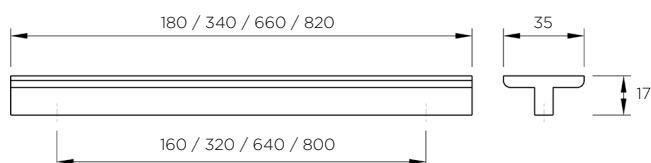

MODERNO

MODERN

MANIGLIE PRESA CHIUSA MODULARE

MODULAR CLOSED GRIP HANDLES

	Materiale <i>Material</i>	Interasse <i>Center distance</i> mm	Lunghezza totale <i>Total lenght</i> mm
ITEM 353	aluminium	160	180
		320	340
		640	660
		800	820