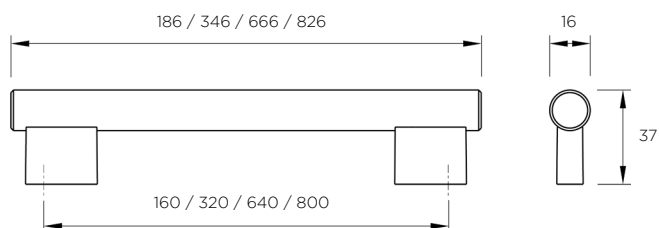

## MANIGLIE A PONTE MODULARI

MODULAR BRIDGE HANDLES

	Materiale <i>Material</i>	Diametro <i>Diameter</i> mm	Interasse <i>Center distance</i> mm	Lunghezza totale <i>Total length</i> mm
ITEM 341	stainless steel	ø16	160	186
			320	346
			640	666
			800	826