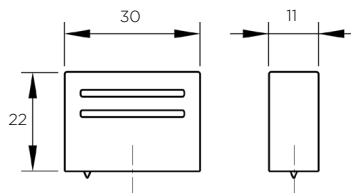

MODERNO

MODERN

POMOLI

KNOBS

	Materiale <i>Material</i>	Interasse <i>Center distance</i> mm	Lunghezza totale <i>Total lenght</i> mm
ITEM 24116.0	zinkral	-	30

COSMA S.R.L.

Via Marconi, 15 - 23893
Cassago Brianza (LC) - Italy
T +39 039 9210660
cosma@gruppocosma.com