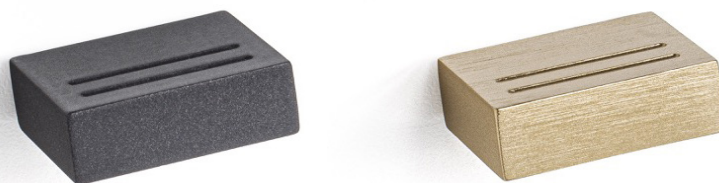

MODERNO

MODERN

POMOLI

KNOBS

	Materiale <i>Material</i>	Interasse <i>Center distance</i> mm	Lunghezza totale <i>Total lenght</i> mm
ITEM 24116.0	zinkral	-	30

COSMA S.R.L.

Via Marconi, 15 - 23893
Cassago Brianza (LC) - Italy
T +39 039 9210660
cosma@gruppocosma.com