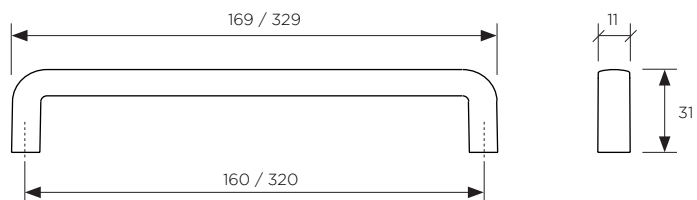

## MANIGLIE A PONTE

BRIDGE HANDLES

	Materiale <i>Material</i>	Interasse <i>Center distance</i> mm	Lunghezza totale <i>Total lenght</i> mm
ITEM 13061	zamak	160	169
		320	329