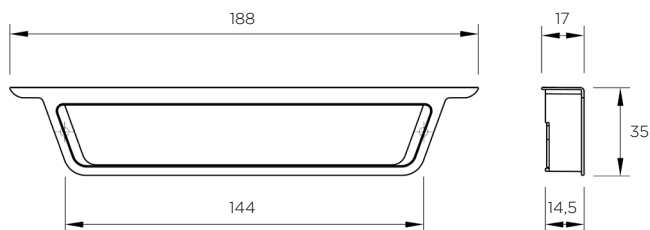

## MANIGLIE INTEGRATE

INTEGRATED HANDLES

	Materiale <i>Material</i>	Interasse <i>Center distance</i> mm	Lunghezza totale <i>Total length</i> mm	Spessore anta <i>Cutting dimensions</i> mm
ITEM 13042	zinkral	144	188	≥18