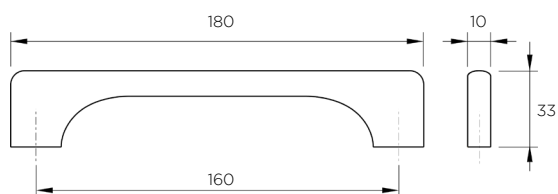

MODERNO

MODERN

MANIGLIE A PONTE

BRIDGE HANDLES

	Materiale <i>Material</i>	Interasse <i>Center distance</i> mm	Lunghezza totale <i>Total lenght</i> mm
ITEM 13041.G	zinkral	160	180

COSMA S.R.L.

Via Marconi, 15 - 23893
Cassago Brianza (LC) - Italy
T +39 039 9210660
cosma@gruppocosma.com