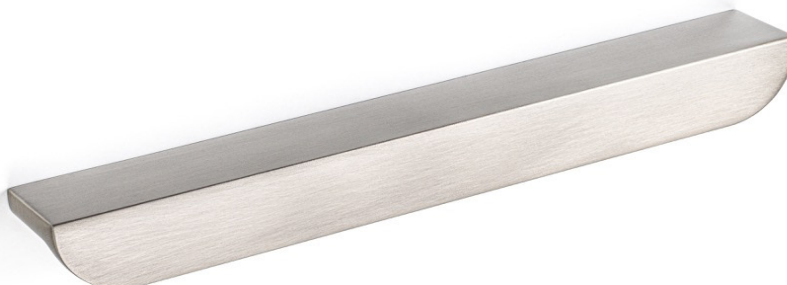

## MODERNO

MODERN

## MANIGLIE A PRESA CHIUSA

CLOSED GRIP HANDLES

	Materiale <i>Material</i>	Interasse <i>Center distance</i> mm	Lunghezza totale <i>Total lenght</i> mm
ITEM 13036.G	zinkral	160	180