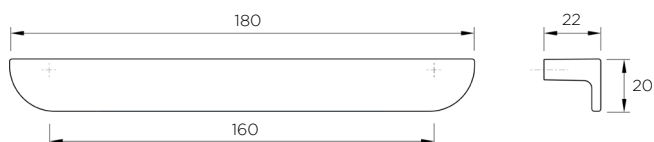

## MANIGLIE A PRESA CHIUSA

CLOSED GRIP HANDLES

	Materiale <i>Material</i>	Interasse <i>Center distance</i> mm	Lunghezza totale <i>Total lenght</i> mm
ITEM 13036.G	zinkral	160	180