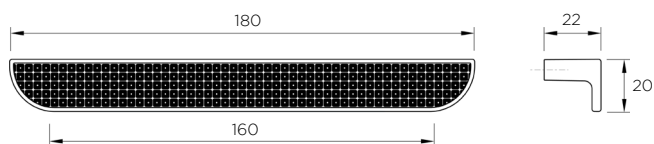

MODERNO

MODERN

MANIGLIE A PRESA CHIUSA

CLOSED GRIP HANDLES

	Materiale <i>Material</i>	Interasse <i>Center distance</i> mm	Lunghezza totale <i>Total length</i> mm
ITEM 13035.G	zinkral	160	180

COSMA S.R.L.

Via Marconi, 15 - 23893
Cassago Brianza (LC) - Italy
T +39 039 9210660
cosma@gruppocosma.com