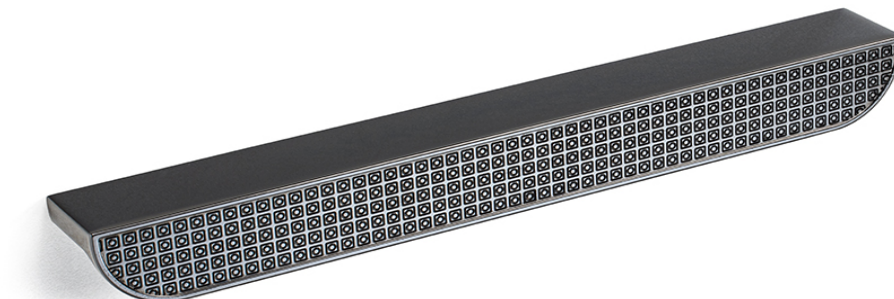

MODERNO

MODERN

MANIGLIE A PRESA CHIUSA

CLOSED GRIP HANDLES

	Materiale <i>Material</i>	Interasse <i>Center distance</i> mm	Lunghezza totale <i>Total length</i> mm
ITEM 13035.G	zinkral	160	180

COSMA S.R.L.

Via Marconi, 15 - 23893
Cassago Brianza (LC) - Italy
T +39 039 9210660
cosma@gruppocosma.com