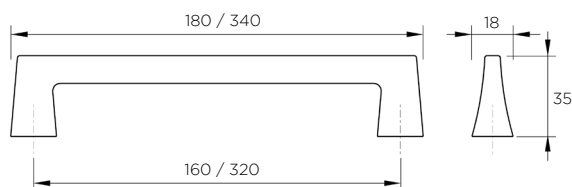

MODERNO

MODERN

MANIGLIE A PONTE

BRIDGE HANDLES

	Materiale <i>Material</i>	Interasse <i>Center distance</i> mm	Lunghezza totale <i>Total lenght</i> mm
ITEM 13034.G	aluminium	160	180
ITEM 13034.N	aluminium	320	340