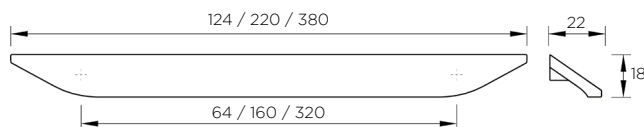

MODERNO

MODERN

MANIGLIE A PRESA CHIUSA

CLOSED GRIP HANDLES

	Materiale <i>Material</i>	Interasse <i>Center distance</i> mm	Lunghezza totale <i>Total lenght</i> mm
ITEM 13033.C	zinkral	64	124
ITEM 13033.G	zinkral	160	220
ITEM 13033.N	zinkral	320	380