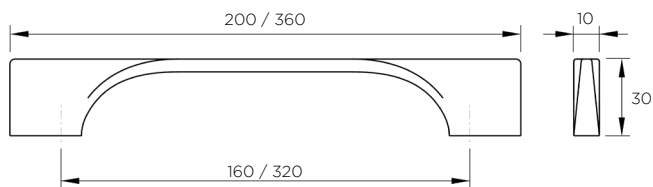

## MANIGLIE A PONTE

BRIDGE HANDLES

	<b>Materiale</b> <i>Material</i>	<b>Interasse</b> <i>Center distance</i> mm	<b>Lunghezza totale</b> <i>Total lenght</i> mm
ITEM <b>13024.G</b>	zinkral	160	200
ITEM <b>13024.N</b>	zinkral	320	360