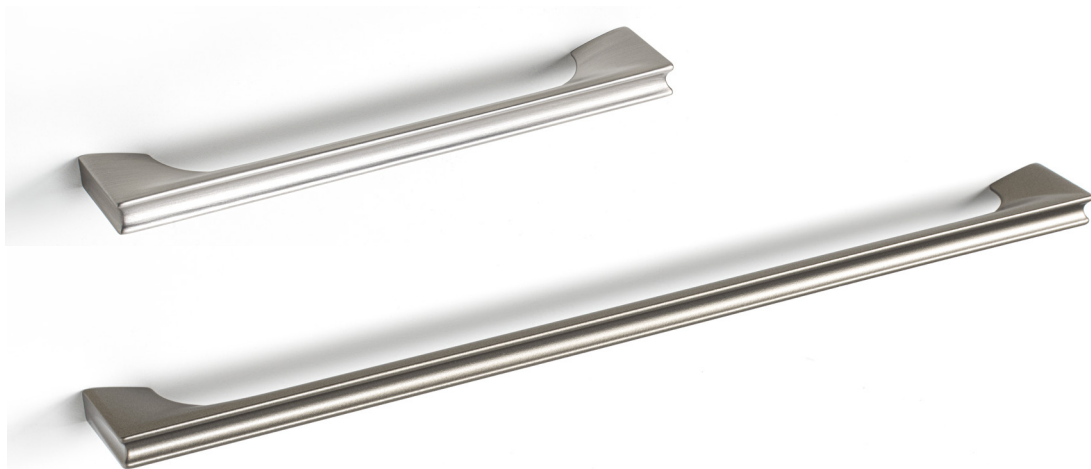

MODERNO

MODERN

MANIGLIE A PONTE

BRIDGE HANDLES

	Materiale <i>Material</i>	Interasse <i>Center distance</i> mm	Lunghezza totale <i>Total lenght</i> mm
ITEM 13023.G	zinkral	160	176
ITEM 13023.N	zinkral	320	336