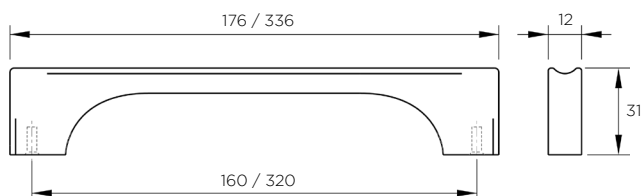

MODERNO

MODERN

MANIGLIE A PONTE

BRIDGE HANDLES

	Materiale <i>Material</i>	Interasse <i>Center distance</i> mm	Lunghezza totale <i>Total lenght</i> mm
ITEM 13023.G	zinkral	160	176
ITEM 13023.N	zinkral	320	336